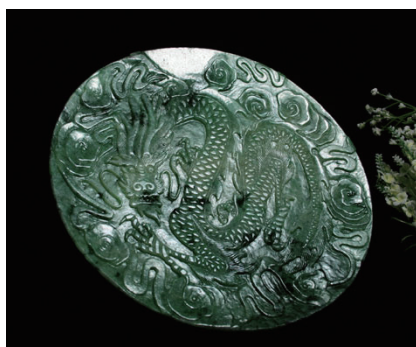

缅甸翡翠产品 — Myanmar Jade Products —

本公司翡翠绝对是天然缅甸 A 货。没有经过酸洗、注胶，染色等任何处理。

直接从矿山购买荒料。日本设计。本公司合作的缅甸工厂生产。

由本公司驻缅甸的专家彻底管理原石采购到生产的各个阶段。

不管尺寸大小，数量多少，我们 1 件起提供定制服务。您只要跟我们说明 等级，形状（最好有模型或照片），数量，我们为满足不同客户的需求，会按日本品质标准供货。

Our Company's Jade is 100% natural Jade from Myanmar. Without pickling, plastic injection, dyeing and any other treatment. We go to the quarry directly to buy the blocks and is exclusively designed in Japan.

Produced in Myanmar factory with our co-operation, all stages of production are managed strictly by our expert staff in Myanmar. No matter how small, or how few, we will take an order of custom-made from one piece.

Just talk to me about the grade, shape (preferably please show the model or photo), quantity required.

For make you happy, We will produce the product as per trusted Japanese quality standards.

大盘子 — Large plate —