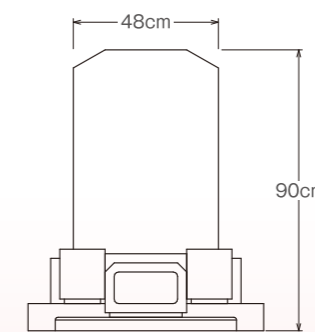

庵治産地のお墓
純国産品質

参型

気品と安心感を備えたシンプルな和型墓石

本小松石
本磨仕上げ
(地上納骨タイプ)

サイズ

■敷地寸法 間口69cm x 奥行78cm

平面図

正面図

側面図

庵治産地のお墓
純国産品質

五型

すっきりとシンプルに纏めた洋型墓石

やさしみかげ
本磨仕上げ
(地下納骨タイプ)

サイズ

■敷地寸法 間口78cm x 奥行90cm

平面図

正面図

側面図

庵治産地のお墓
純国産品質

四型

伝統とモダンを組み合わせた洋型墓石

天山石
本磨仕上げ
(地上納骨タイプ)

サイズ

■敷地寸法 間口69cm x 奥行69cm

■敷地寸法 間口78cm x 奥行108cm

平面図

正面図

側面図

※石材は天然素材のため見本とは色合いに多少差異がございますことをご承知ください。
※石材は天然素材のため加工には数ミリ程度の誤差が生じます。

※石材は天然素材のため見本とは色合いに多少差異がございますことをご承知ください。
※石材は天然素材のため加工には数ミリ程度の誤差が生じます。