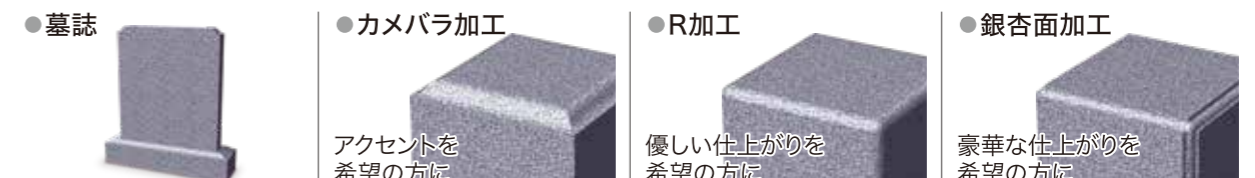

弐型

バランスのとれた
美しい洋型墓石

万成石
本磨仕上げ
(地下納骨タイプ)

代表的な石によるイメージサンプル

サイズ

敷地寸法 間口81cm × 奥行102cm

※石材は天然素材のため見本とは色合いに多少差異がございますことをご承ください。
※石材は自然素材のため加工には数ミリ程度の誤差が生じます。

グレードアップをご希望されるお客様に オプション(付属品)