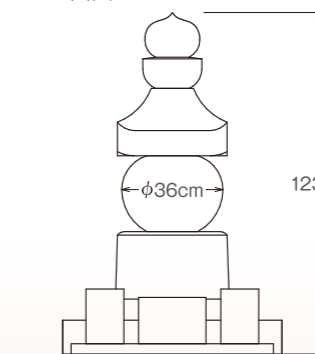

側面図

庵治産地のお墓
純国産品質

五型

すっきりとシンプルに纏めた洋型墓石

やさしみかげ
本磨仕上げ
(地下納骨タイプ)

サイズ

■敷地寸法 間口78cm x 奥行90cm

平面図

正面図

側面図

庵治産地のお墓
純国産品質

四型

伝統とモダンを組み合わせた洋型墓石

天山石
本磨仕上げ
(地上納骨タイプ)

サイズ

■敷地寸法 間口69cm x 奥行69cm

平面図

正面図

側面図

庵治産地のお墓
純国産品質

六型

歴史と格式の威風漂う和の供養塔

紀山石
タタキ仕上げ
(地下納骨タイプ)

サイズ

■敷地寸法 間口78cm x 奥行108cm

平面図

正面図

側面図

※石材は天然素材のため見本とは色合いに多少差異がございますことをご承知ください。
※石材は天然素材のため加工には数ミリ程度の誤差が生じます。

※石材は天然素材のため見本とは色合いに多少差異がございますことをご承知ください。
※石材は天然素材のため加工には数ミリ程度の誤差が生じます。