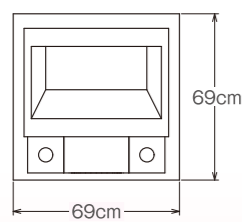

側面図

庵治産地のお墓
純国産品質

五型

すっきりとシンプルに纏めた洋型墓石

やさしみかげ
本磨仕上げ
(地下納骨タイプ)

サイズ

■敷地寸法 間口78cm x 奥行90cm

平面図

正面図

側面図

庵治産地のお墓
純国産品質

四型

伝統とモダンを組み合わせた洋型墓石

天山石
本磨仕上げ
(地上納骨タイプ)

サイズ

■敷地寸法 間口69cm x 奥行69cm

平面図

正面図

側面図

庵治産地のお墓
純国産品質

六型

歴史と格式の威風漂う和の供養塔

紀山石
タタキ仕上げ
(地下納骨タイプ)

サイズ

■敷地寸法 間口78cm x 奥行108cm

平面図

正面図

側面図

※石材は天然素材のため見本とは色合いに多少差異がございますことをご承知ください。
※石材は天然素材のため加工には数ミリ程度の誤差が生じます。

※石材は天然素材のため見本とは色合いに多少差異がございますことをご承知ください。
※石材は天然素材のため加工には数ミリ程度の誤差が生じます。