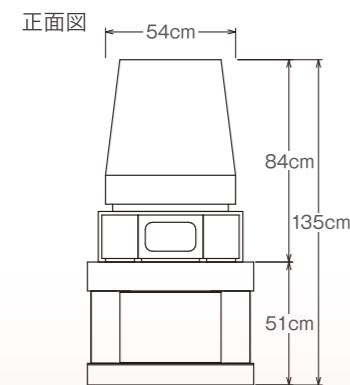

側面図

庵治産地のお墓
純国産品質

五型

すっきりとシンプルに纏めた洋型墓石

やさしみかげ
本磨仕上げ
(地下納骨タイプ)

サイズ

■敷地寸法 間口78cm x 奥行90cm

平面図

正面図

側面図

庵治産地のお墓
純国産品質

四型

伝統とモダンを組み合わせた洋型墓石

天山石
本磨仕上げ
(地上納骨タイプ)

サイズ

■敷地寸法 間口69cm x 奥行69cm

平面図

正面図

側面図

庵治産地のお墓
純国産品質

六型

歴史と格式の威風漂う和の供養塔

紀山石
タタキ仕上げ
(地下納骨タイプ)

サイズ

■敷地寸法 間口78cm x 奥行108cm

平面図

正面図

側面図

※石材は天然素材のため見本とは色合いに多少差異がございますことをご承知ください。
※石材は天然素材のため加工には数ミリ程度の誤差が生じます。

※石材は天然素材のため見本とは色合いに多少差異がございますことをご承知ください。
※石材は天然素材のため加工には数ミリ程度の誤差が生じます。