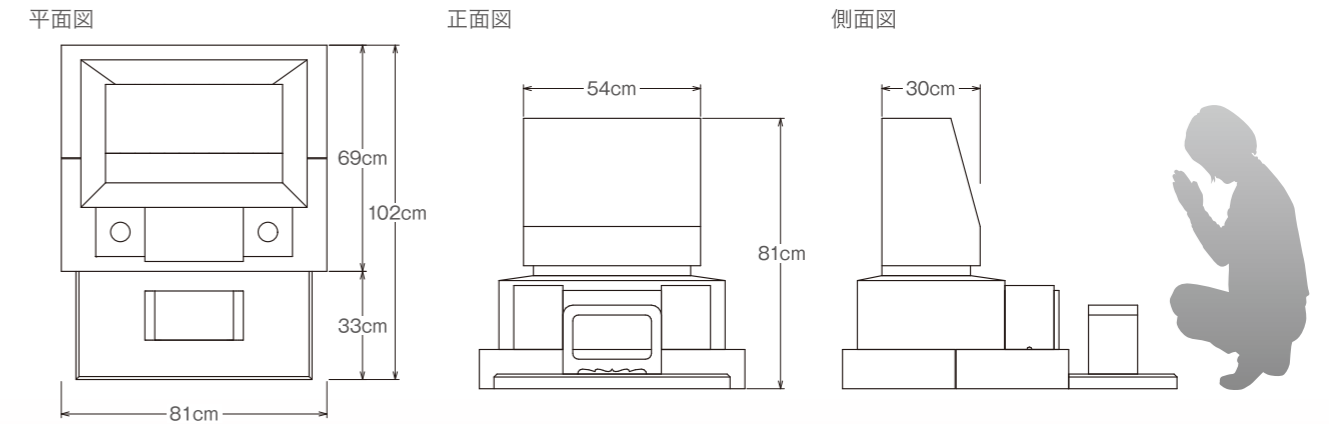

弐型

バランスのとれた
美しい洋型墓石

万成石
本磨仕上げ
(地下納骨タイプ)

代表的な石によるイメージサンプル

サイズ

敷地寸法 間口81cm × 奥行102cm

※石材は天然素材のため見本とは色合いに多少差異がございますことをご承ください。
※石材は自然素材のため加工には数ミリ程度の誤差が生じます。

グレードアップをご希望されるお客様に オプション(付属品)

庵治産地のお墓
純国産品質

参型

気品と安心感を備えたシンプルな和型墓石

本小松石
本磨仕上げ
(地上納骨タイプ)

サイズ

■敷地寸法 間口69cm x 奥行78cm

平面図

正面図

側面図

庵治産地のお墓
純国産品質

五型

すっきりとシンプルに纏めた洋型墓石

やさしみかげ
本磨仕上げ
(地下納骨タイプ)

サイズ

■敷地寸法 間口78cm x 奥行90cm

平面図

■敷地寸法 間口78cm x 奥行108cm

平面図

正面図

側面図

※石材は天然素材のため見本とは色合いに多少差異がございますことをご承知ください。
※石材は天然素材のため加工には数ミリ程度の誤差が生じます。

※石材は天然素材のため見本とは色合いに多少差異がございますことをご承知ください。
※石材は天然素材のため加工には数ミリ程度の誤差が生じます。