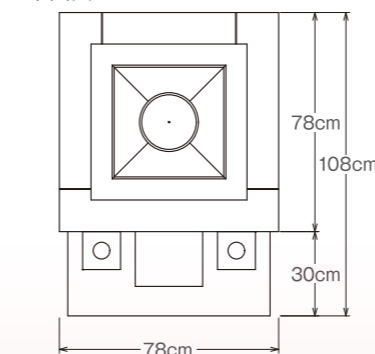

側面図

庵治産地のお墓
純国産品質

五型

すっきりとシンプルに纏めた洋型墓石

やさしみかげ
本磨仕上げ
(地下納骨タイプ)

サイズ

■敷地寸法 間口78cm x 奥行90cm

平面図

正面図

側面図

庵治産地のお墓
純国産品質

四型

伝統とモダンを組み合わせた洋型墓石

天山石
本磨仕上げ
(地上納骨タイプ)

サイズ

■敷地寸法 間口69cm x 奥行69cm

平面図

正面図

側面図

庵治産地のお墓
純国産品質

六型

歴史と格式の威風漂う和の供養塔

紀山石
タタキ仕上げ
(地下納骨タイプ)

サイズ

■敷地寸法 間口78cm x 奥行108cm

平面図

正面図

側面図

※石材は天然素材のため見本とは色合いに多少差異がございますことをご承知ください。
※石材は天然素材のため加工には数ミリ程度の誤差が生じます。

※石材は天然素材のため見本とは色合いに多少差異がございますことをご承知ください。
※石材は天然素材のため加工には数ミリ程度の誤差が生じます。