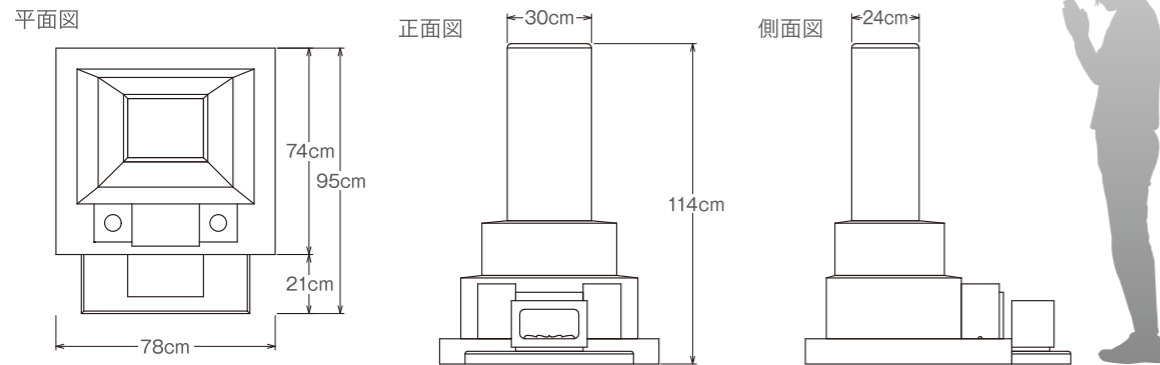

庵治石
本磨仕上げ
(地下納骨タイプ)

代表的な石によるイメージサンプル

サイズ

敷地寸法 間口78cm × 奥行95cm

※石材は天然素材のため見本とは色合いに多少差異がございますことをご承ください。
※石材は自然素材のため加工には数ミリ程度の誤差が生じます。

グレードアップをご希望されるお客様に オプション(付属品)

庵治産地のお墓

純国産品質

弐型

バランスのとれた
美しい洋型墓石

万成石
本磨仕上げ
(地下納骨タイプ)

代表的な石によるイメージサンプル

サイズ

敷地寸法 間口81cm × 奥行102cm

※石材は天然素材のため見本とは色合いに多少差異がございますことをご承ください。
※石材は自然素材のため加工には数ミリ程度の誤差が生じます。

グレードアップをご希望されるお客様に オプション(付属品)

側面図

庵治産地のお墓
純国産品質

五型

すっきりとシンプルに纏めた洋型墓石

やさしみかげ
本磨仕上げ
(地下納骨タイプ)

サイズ

■敷地寸法 間口78cm x 奥行90cm

平面図

■敷地寸法 間口78cm x 奥行108cm

平面図

正面図

側面図

※石材は天然素材のため見本とは色合いに多少差異がございますことをご承知ください。
※石材は天然素材のため加工には数ミリ程度の誤差が生じます。

※石材は天然素材のため見本とは色合いに多少差異がございますことをご承知ください。
※石材は天然素材のため加工には数ミリ程度の誤差が生じます。