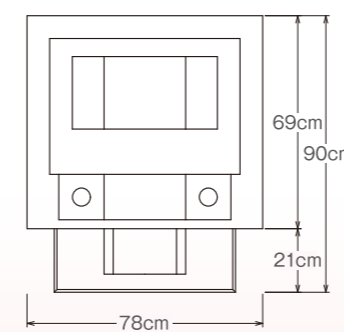

庵治産地のお墓
純国産品質

参型

気品と安心感を備えたシンプルな和型墓石

本小松石
本磨仕上げ
(地上納骨タイプ)

サイズ

■敷地寸法 間口69cm x 奥行78cm

平面図

正面図

側面図

庵治産地のお墓
純国産品質

五型

すっきりとシンプルに纏めた洋型墓石

やさしみかげ
本磨仕上げ
(地下納骨タイプ)

サイズ

■敷地寸法 間口78cm x 奥行90cm

平面図

正面図

側面図

庵治産地のお墓
純国産品質

四型

伝統とモダンを組み合わせた洋型墓石

天山石
本磨仕上げ
(地上納骨タイプ)

サイズ

■敷地寸法 間口69cm x 奥行69cm

■敷地寸法 間口78cm x 奥行108cm

平面図

正面図

側面図

※石材は天然素材のため見本とは色合いに多少差異がございますことをご承知ください。
※石材は天然素材のため加工には数ミリ程度の誤差が生じます。

※石材は天然素材のため見本とは色合いに多少差異がございますことをご承知ください。
※石材は天然素材のため加工には数ミリ程度の誤差が生じます。