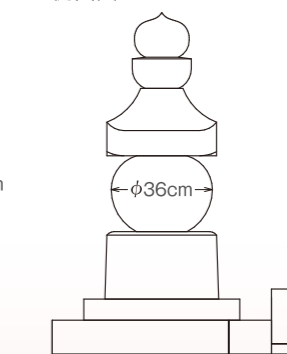

側面図

庵治産地のお墓
純国産品質

五型

すっきりとシンプルに纏めた洋型墓石

やさしみかげ
本磨仕上げ
(地下納骨タイプ)

サイズ

■敷地寸法 間口78cm x 奥行90cm

平面図

正面図

側面図

庵治産地のお墓
純国産品質

四型

伝統とモダンを組み合わせた洋型墓石

天山石
本磨仕上げ
(地上納骨タイプ)

サイズ

■敷地寸法 間口69cm x 奥行69cm

平面図

正面図

側面図

庵治産地のお墓
純国産品質

六型

歴史と格式の威風漂う和の供養塔

紀山石
タタキ仕上げ
(地下納骨タイプ)

サイズ

■敷地寸法 間口78cm x 奥行108cm

平面図

正面図

側面図

※石材は天然素材のため見本とは色合いに多少差異がございますことをご承知ください。
※石材は天然素材のため加工には数ミリ程度の誤差が生じます。

※石材は天然素材のため見本とは色合いに多少差異がございますことをご承知ください。
※石材は天然素材のため加工には数ミリ程度の誤差が生じます。