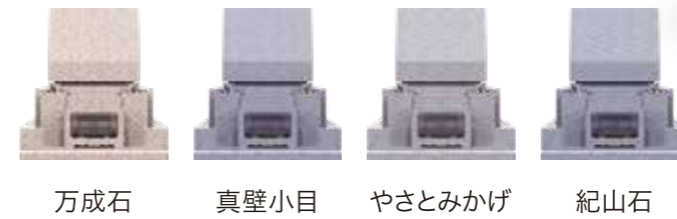

庵治産地のお墓

純国産品質

壱型

風格を演出する
堂々たる和型墓石

代表的な石によるイメージサンプル

サイズ

敷地寸法 間口78cm × 奥行95cm

※石材は天然素材のため見本とは色合いに多少差異がございますことをご承ください。
※石材は自然素材のため加工には数ミリ程度の誤差が生じます。

グレードアップをご希望されるお客様に オプション(付属品)

庵治産地のお墓

純国産品質

弐型

バランスのとれた
美しい洋型墓石

代表的な石によるイメージサンプル

サイズ

敷地寸法 間口81cm × 奥行102cm

※石材は天然素材のため見本とは色合いに多少差異がございますことをご承ください。
※石材は自然素材のため加工には数ミリ程度の誤差が生じます。

グレードアップをご希望されるお客様に オプション(付属品)