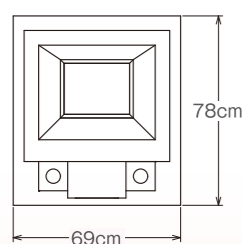

弐型

バランスのとれた
美しい洋型墓石

万成石
本磨仕上げ
(地下納骨タイプ)

代表的な石によるイメージサンプル

サイズ

敷地寸法 間口81cm × 奥行102cm

※石材は天然素材のため見本とは色合いに多少差異がございますことをご承ください。
※石材は自然素材のため加工には数ミリ程度の誤差が生じます。

グレードアップをご希望されるお客様に オプション(付属品)

庵治産地のお墓
純国産品質

参型

気品と安心感を備えたシンプルな和型墓石

本小松石
本磨仕上げ
(地上納骨タイプ)

サイズ

■敷地寸法 間口69cm x 奥行78cm

平面図

正面図

側面図

庵治産地のお墓
純国産品質

五型

すっきりとシンプルに纏めた洋型墓石

やさしみかげ
本磨仕上げ
(地下納骨タイプ)

サイズ

■敷地寸法 間口78cm x 奥行90cm

平面図

■敷地寸法 間口78cm x 奥行108cm

平面図

正面図

側面図

※石材は天然素材のため見本とは色合いに多少差異がございますことをご承知ください。
※石材は天然素材のため加工には数ミリ程度の誤差が生じます。

※石材は天然素材のため見本とは色合いに多少差異がございますことをご承知ください。
※石材は天然素材のため加工には数ミリ程度の誤差が生じます。