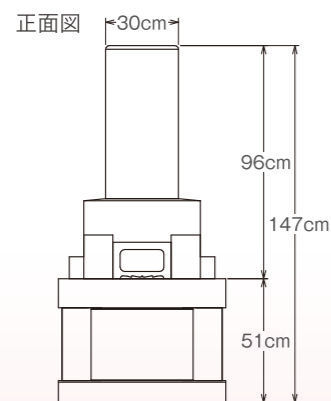

弐型

バランスのとれた
美しい洋型墓石

万成石
本磨仕上げ
(地下納骨タイプ)

代表的な石によるイメージサンプル

サイズ

敷地寸法 間口81cm × 奥行102cm

※石材は天然素材のため見本とは色合いに多少差異がございますことをご承ください。
※石材は自然素材のため加工には数ミリ程度の誤差が生じます。

グレードアップをご希望されるお客様に オプション(付属品)

庵治産地のお墓
純国産品質

参型

気品と安心感を備えたシンプルな和型墓石

本小松石
本磨仕上げ
(地上納骨タイプ)

サイズ

■敷地寸法 間口69cm x 奥行78cm

平面図

正面図

側面図

庵治産地のお墓
純国産品質

五型

すっきりとシンプルに纏めた洋型墓石

やさしみかげ
本磨仕上げ
(地下納骨タイプ)

サイズ

■敷地寸法 間口78cm x 奥行90cm

平面図

■敷地寸法 間口78cm x 奥行108cm

平面図

正面図

側面図

※石材は天然素材のため見本とは色合いに多少差異がございますことをご承知ください。
※石材は天然素材のため加工には数ミリ程度の誤差が生じます。

※石材は天然素材のため見本とは色合いに多少差異がございますことをご承知ください。
※石材は天然素材のため加工には数ミリ程度の誤差が生じます。