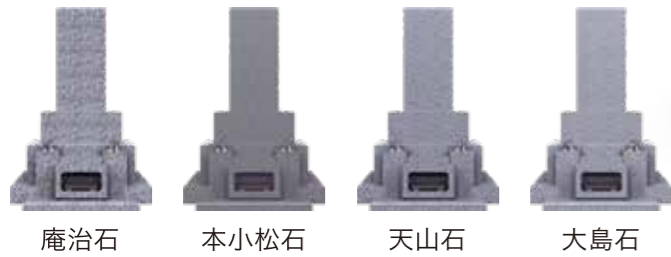

庵治石
本磨仕上げ
(地下納骨タイプ)

代表的な石によるイメージサンプル

サイズ

敷地寸法 間口78cm × 奥行95cm

※石材は天然素材のため見本とは色合いに多少差異がございますことをご承ください。
※石材は自然素材のため加工には数ミリ程度の誤差が生じます。

グレードアップをご希望されるお客様に オプション(付属品)

庵治産地のお墓

純国産品質