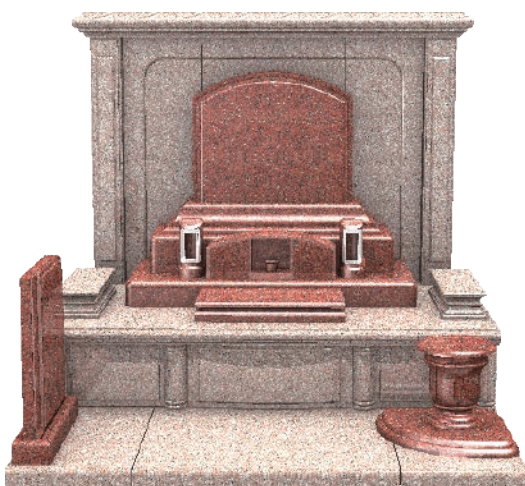

石種バリエーション参考例