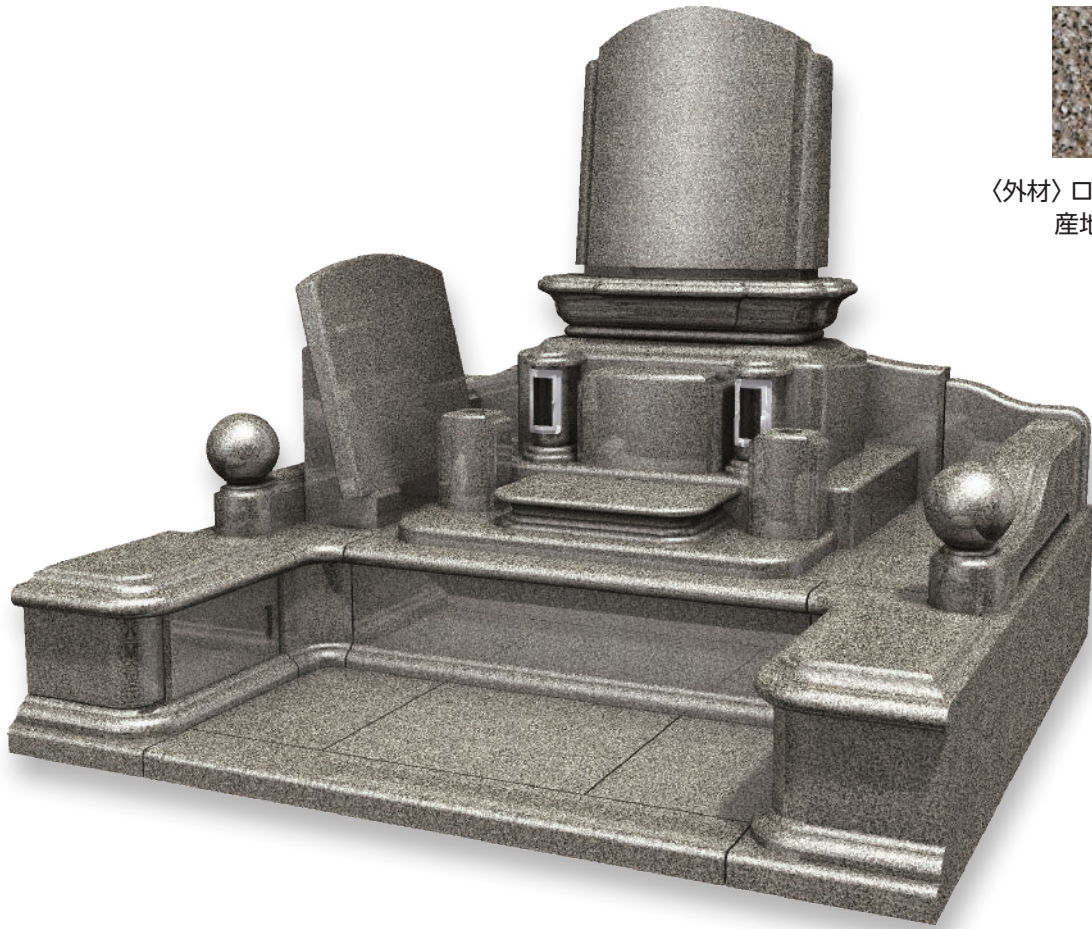

※商品カタログは印刷の為、現物とは色柄に相違があります。予めご了承下さい。

4m<sup>2</sup>シリーズ

〈外材〉ロイヤルブラウン  
産地：インド

4  
m<sup>2</sup>  
シリーズ

石種バリエーション参考例

〈外材〉YKD  
産地：インド

〈外材〉G603  
産地：中国

※商品カタログは印刷の為、現物とは色柄に相違があります。予めご了承下さい。