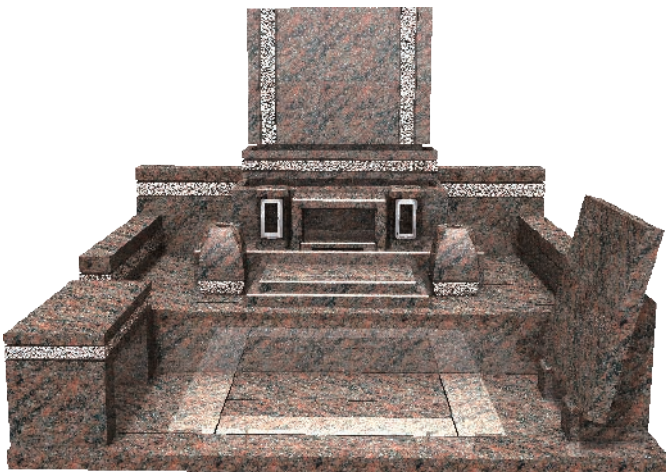

〈外材〉YKD  
産地：インド

※商品カタログは印刷の為、現物とは色柄に相違があります。予めご了承下さい。

4m<sup>2</sup>シリーズ

〈外材〉 G654 平和  
産地：中国

4  
m<sup>2</sup>  
シ  
リ  
ー  
ズ

石種バリエーション参考例

〈外材〉 オーロラ  
産地：インド

〈外材〉 YKD  
産地：インド