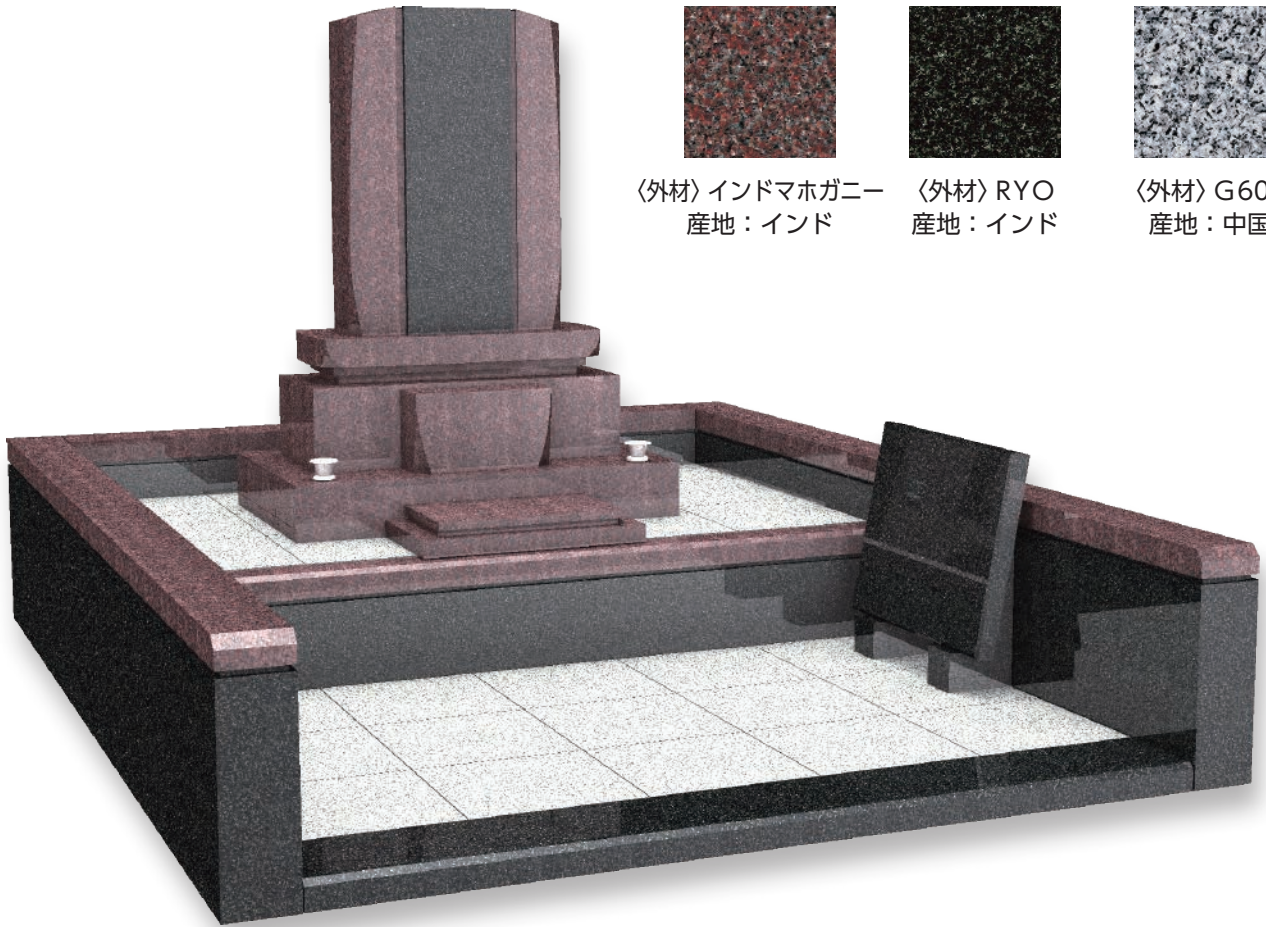

石種バリエーション参考例

〈外材〉M-10 産地：インド

〈外材〉アーバングレー 産地：インド

〈外材〉RYO 産地：インド

※商品カタログは印刷の為、現物とは色柄に相違があります。予めご了承下さい。

〈外材〉インドマホガニー  
産地：インド

〈外材〉RYO  
産地：インド

〈外材〉G603  
産地：中国