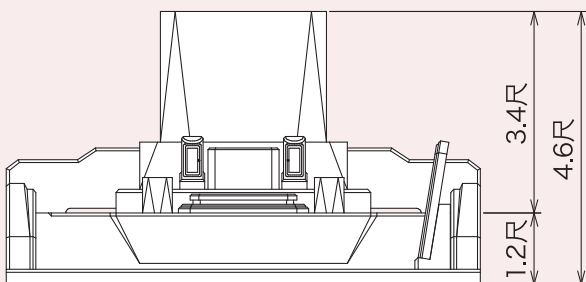

〈外材〉 M-6  
産地：インド

〈外材〉 ニューインペリアルレッド  
産地：インド

〈外材〉 インドマホガニー  
産地：インド

※商品カタログは印刷の為、現物とは色柄に相違があります。予めご了承下さい。

6m<sup>2</sup>~シリーズ

〈外材〉G654 平和  
産地：中国

〈外材〉YKD  
産地：インド

6m<sup>2</sup>~シリーズ