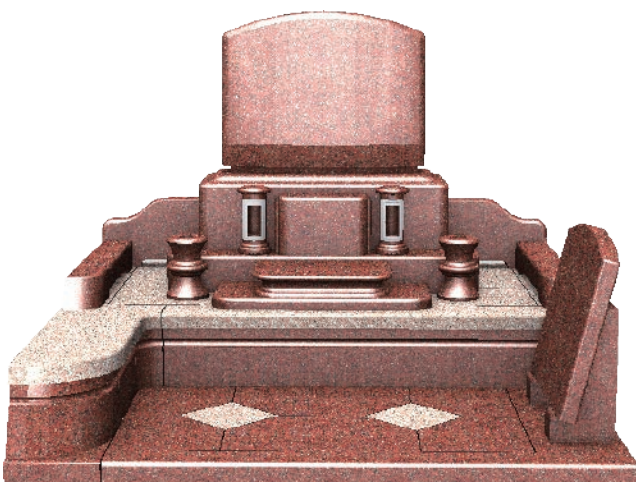

石種バリエーション参考例