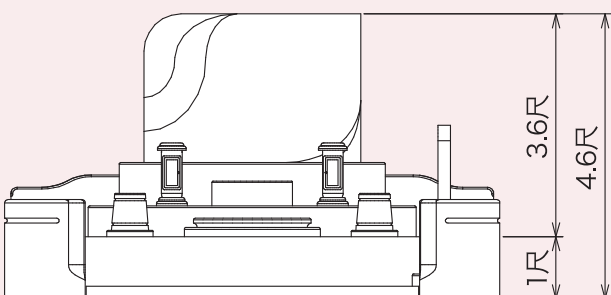

6m<sup>2</sup>~シリーズ

石種バリエーション参考例

〈外材〉ニューインペリアルレッド  
産地：インド

〈外材〉G663  
産地：中国

〈外材〉G654 平和  
産地：中国

〈外材〉G603  
産地：中国

※商品カタログは印刷の為、現物とは色柄に相違があります。予めご了承下さい。

6m<sup>2</sup>~シリーズ