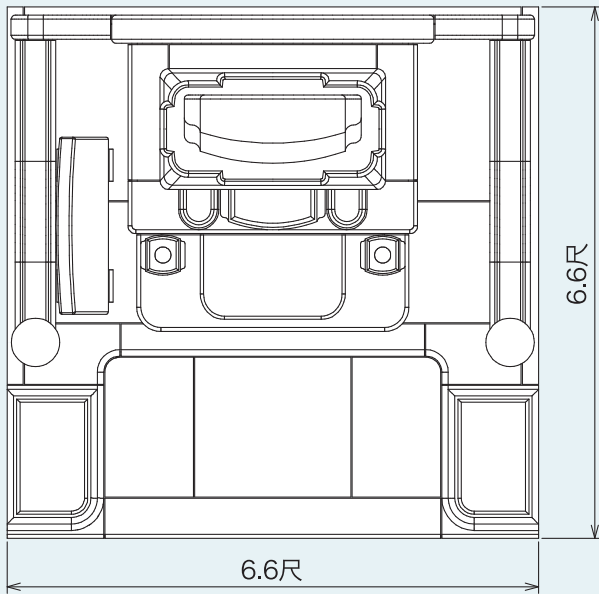

※商品カタログは印刷の為、現物とは色柄に相違があります。予めご了承下さい。

4m<sup>2</sup>シリーズ

〈外材〉ロイヤルブラウン  
産地：インド

4  
m<sup>2</sup>  
シリーズ

石種バリエーション参考例

〈外材〉YKD  
産地：インド

〈外材〉G603  
産地：中国

※商品カタログは印刷の為、現物とは色柄に相違があります。予めご了承下さい。