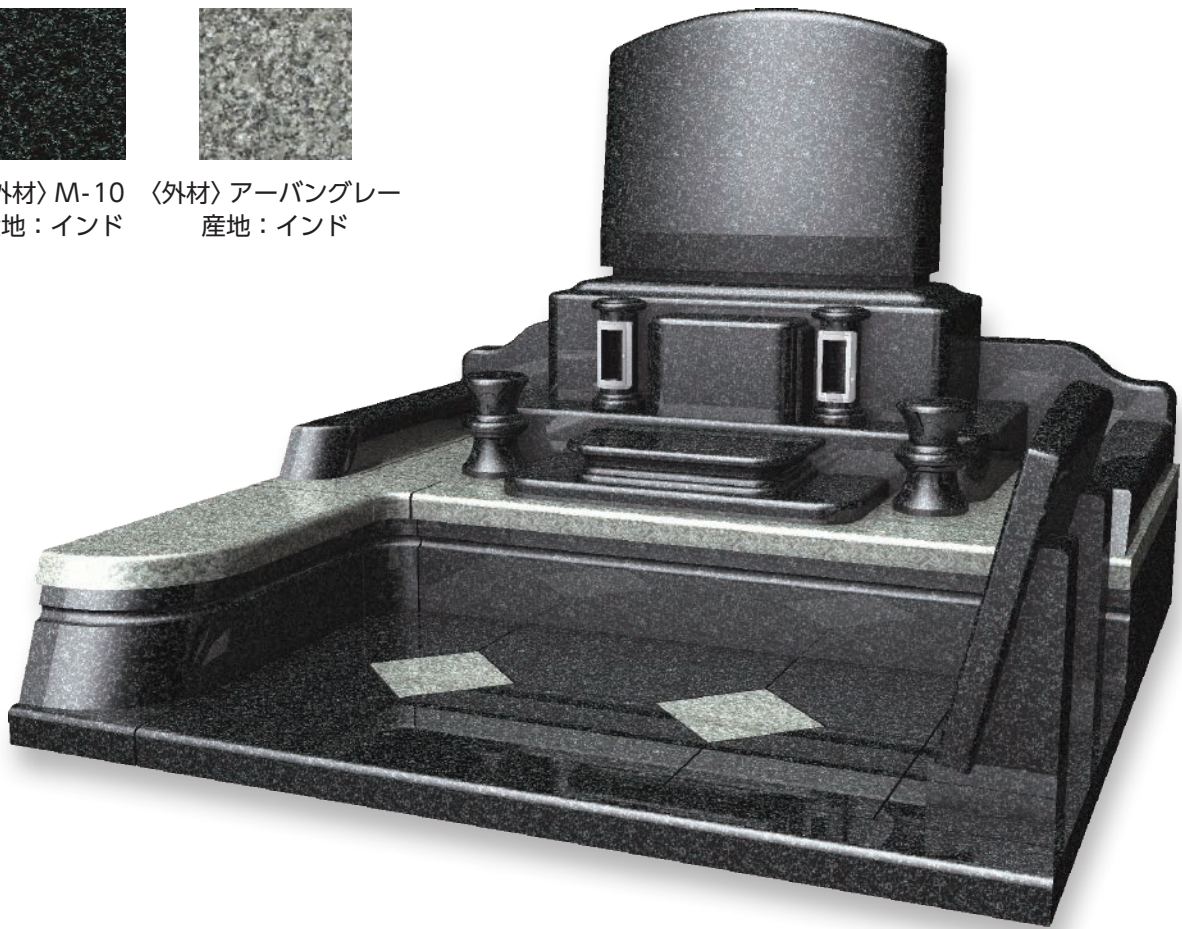

4
m²
シリーズ

石種バリエーション参考例

※商品カタログは印刷の為、現物とは色柄に相違があります。予めご了承下さい。