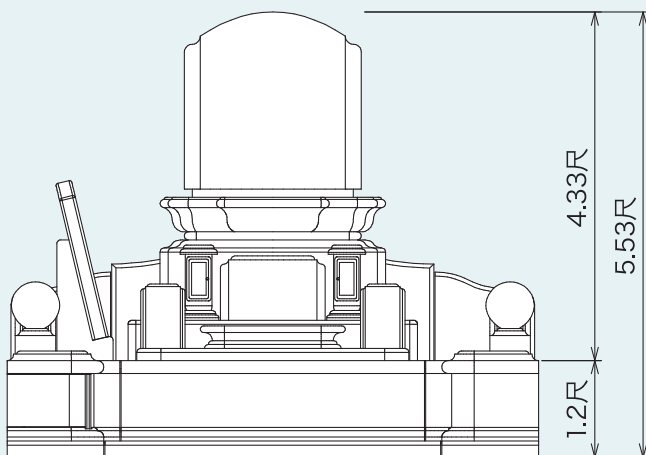

※商品カタログは印刷の為、現物とは色柄に相違があります。予めご了承下さい。

4m<sup>2</sup>シリーズ

〈外材〉ロイヤルブラウン  
産地：インド

4  
m<sup>2</sup>  
シリーズ

石種バリエーション参考例

〈外材〉YKD  
産地：インド

〈外材〉G603  
産地：中国

※商品カタログは印刷の為、現物とは色柄に相違があります。予めご了承下さい。