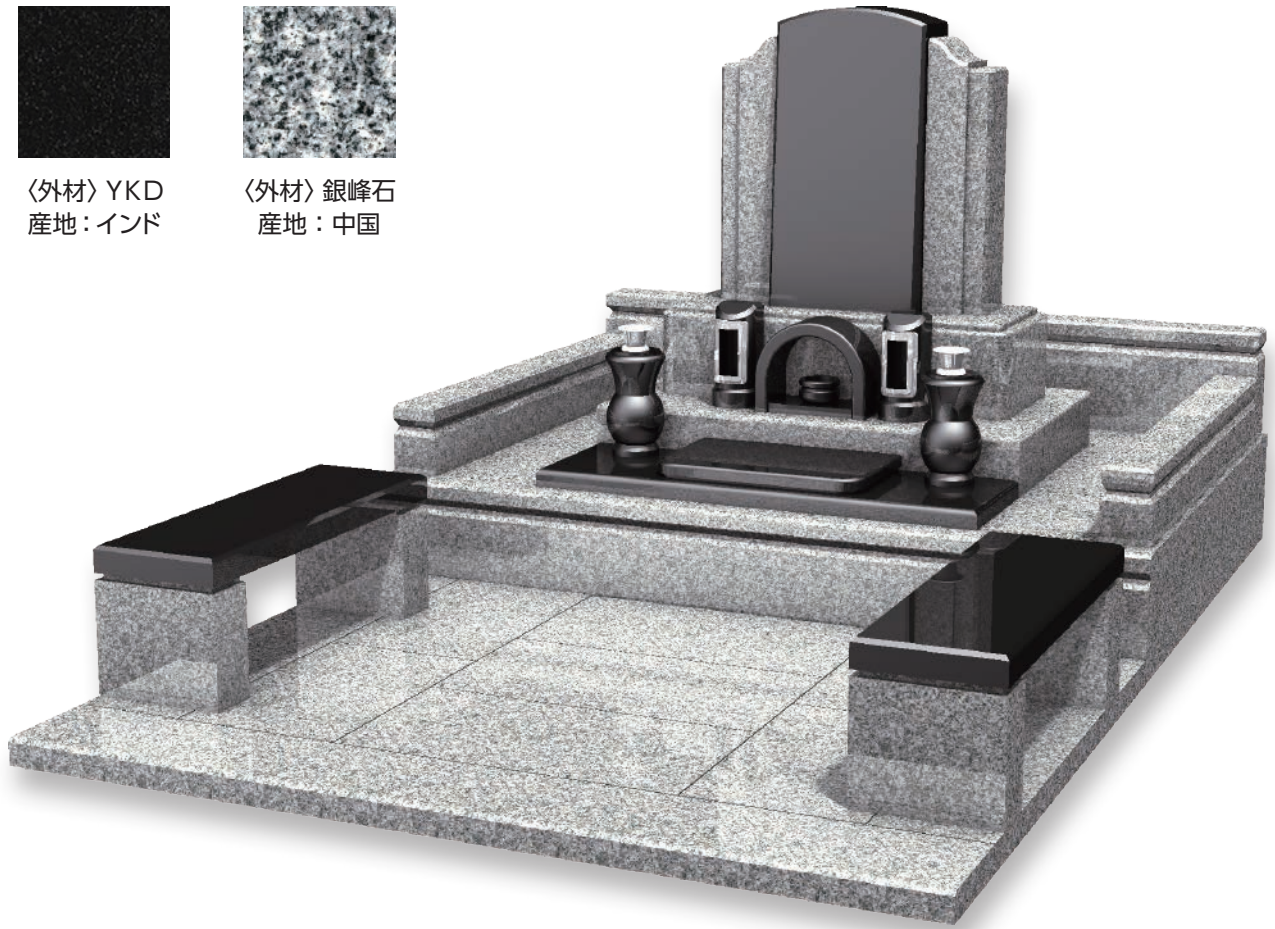

〈外材〉銀峰石 産地：中国

※商品カタログは印刷の為、現物とは色柄に相違があります。予めご了承下さい。

4m<sup>2</sup>シリーズ

〈外材〉YKD  
産地：インド

〈外材〉銀峰石  
産地：中国

6㎡  
シリーズ

石種バリエーション参考例

〈外材〉オーロラ  
産地：インド