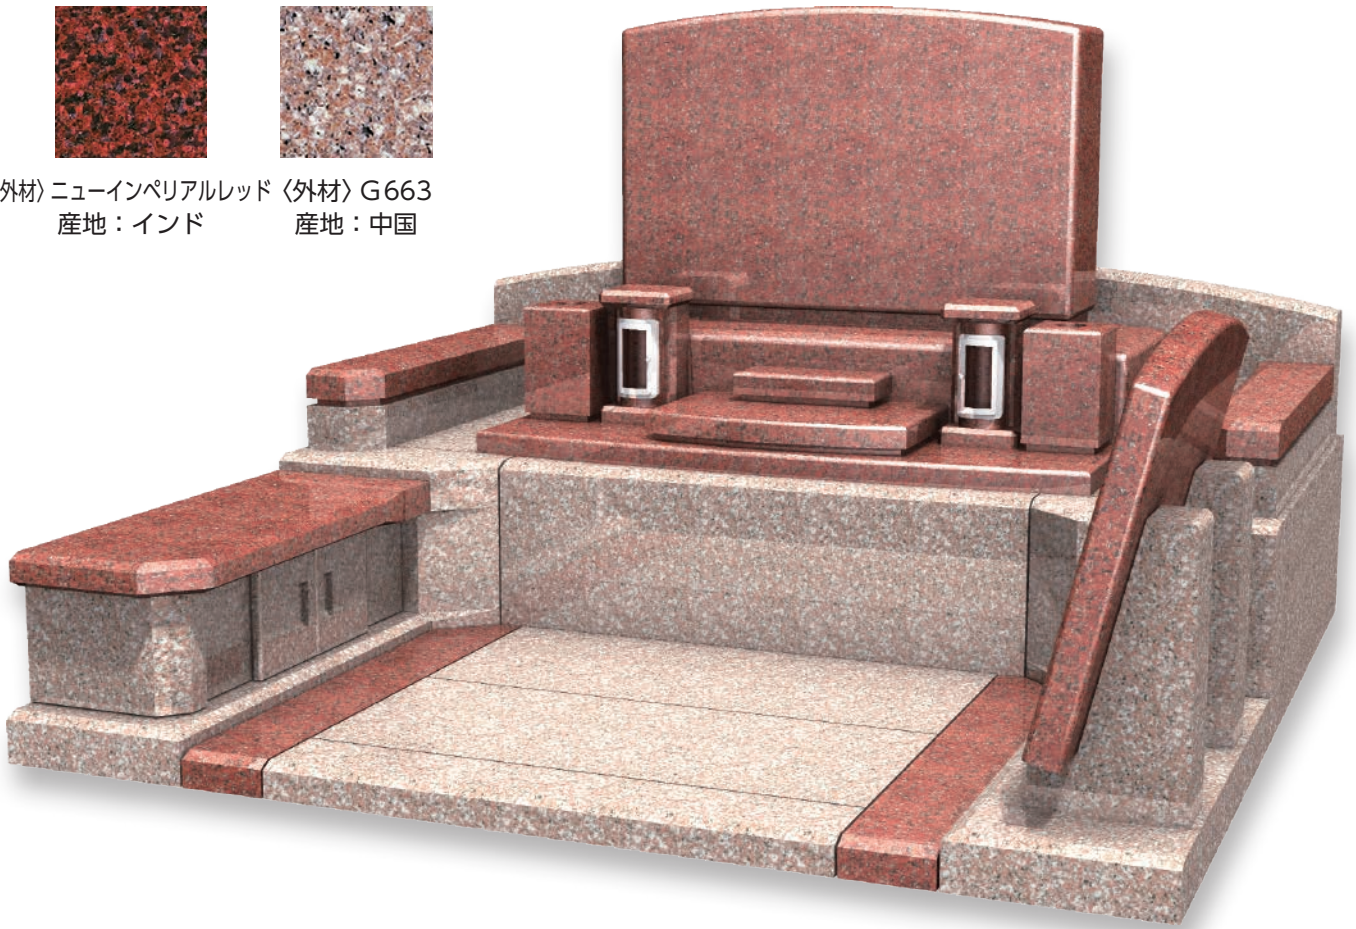

※商品カタログは印刷の為、現物とは色柄に相違があります。予めご了承下さい。

4m<sup>2</sup>シリーズ

〈外材〉ニューインペリアルレッド 産地：インド  
〈外材〉G663 産地：中国

4  
m<sup>2</sup>  
シリーズ

石種バリエーション参考例

〈外材〉M-10 産地：インド

〈外材〉アーバングレー 産地：インド

〈外材〉北大青 産地：中国