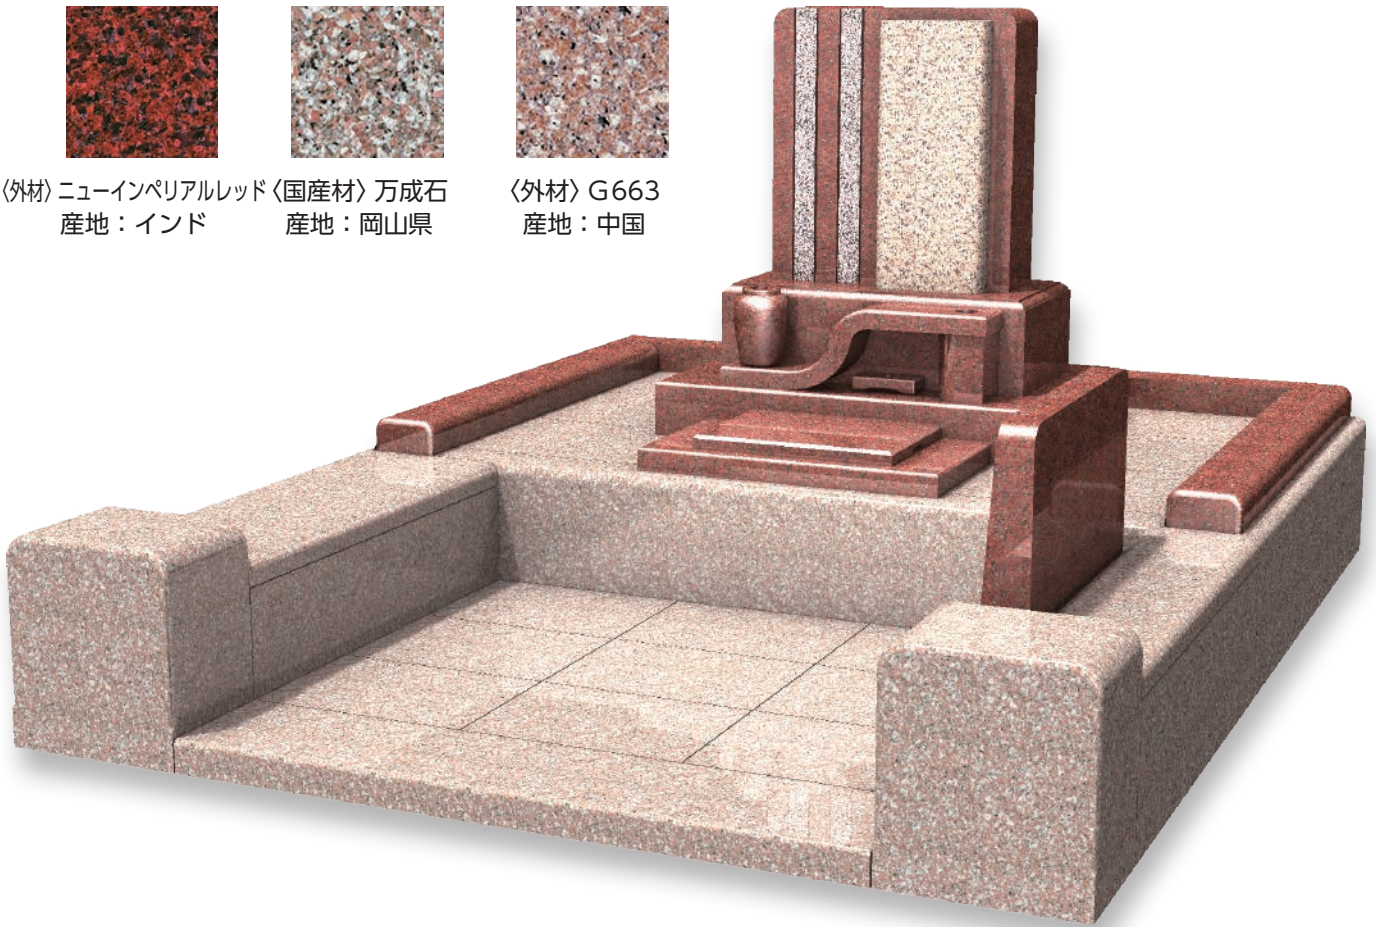

6m²~シリーズ

石種バリエーション参考例