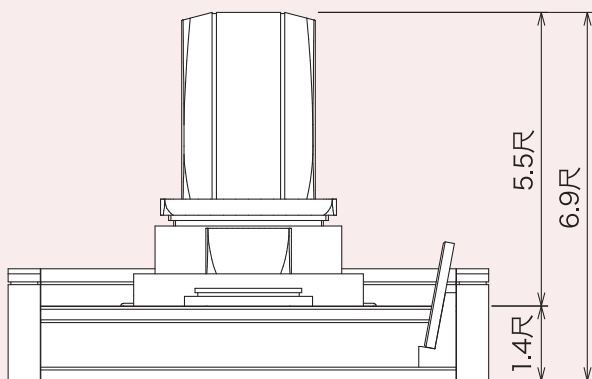

6m<sup>2</sup>~シリーズ

石種バリエーション参考例

〈外材〉ニューインパリアルレッド  
産地：インド

〈外材〉北大青  
産地：中国

〈外材〉アーバングレー  
産地：インド

〈外材〉M-6  
産地：インド

6m<sup>2</sup>~シリーズ

〈外材〉ニューインペリアルレッド 産地：インド  
〈外材〉G663 産地：中国