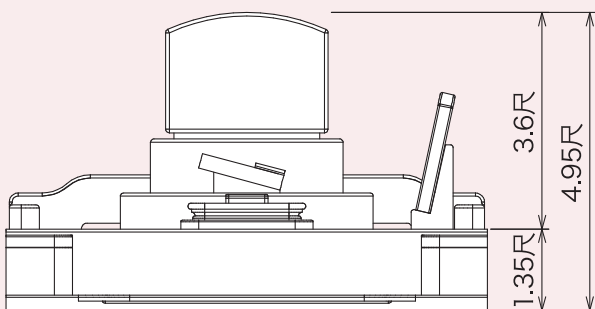

6m<sup>2</sup>~シリーズ

石種バリエーション参考例

〈外材〉G635  
産地：中国

〈外材〉銀峰石  
産地：中国

※商品カタログは印刷の為、現物とは色柄に相違があります。予めご了承下さい。

6m<sup>2</sup>~シリーズ

〈外材〉YKD  
産地：インド

〈外材〉G654 平和  
産地：中国