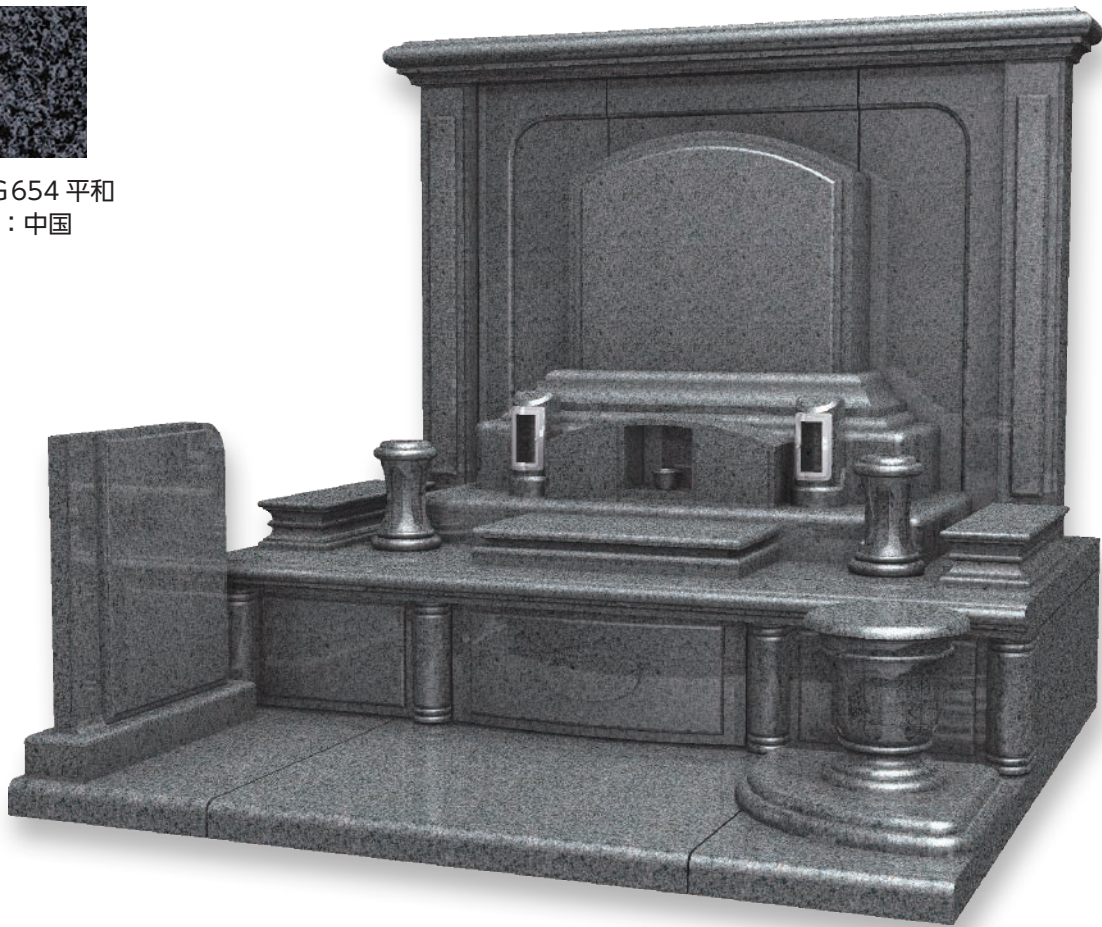

4
m²
シ
リ
ー
ズ

石種バリエーション参考例

※商品カタログは印刷の為、現物とは色柄に相違があります。予めご了承下さい。