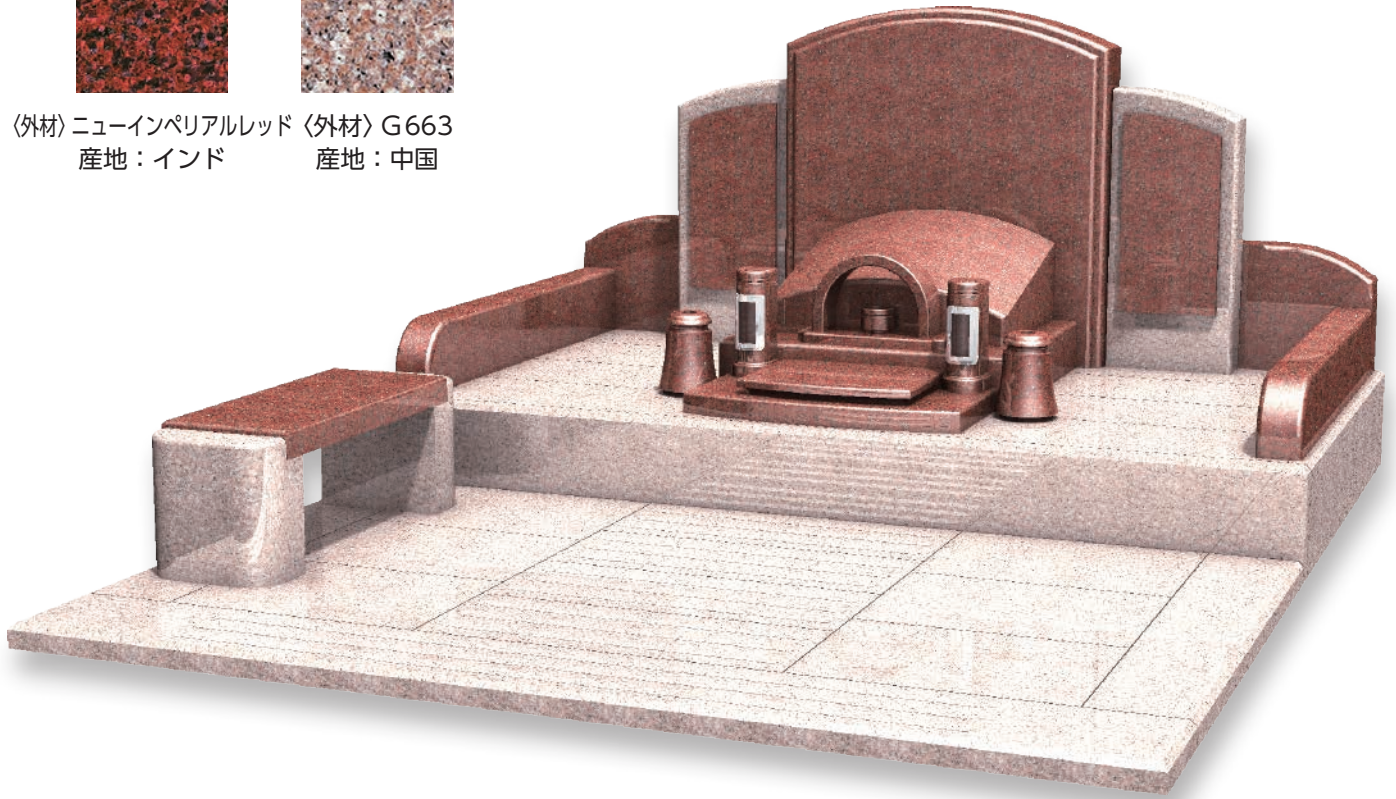

6m<sup>2</sup>~シリーズ

石種バリエーション参考例

〈外材〉ニューインパリアルレッド  
産地：インド

〈外材〉北大青  
産地：中国

〈外材〉アーバングレー  
産地：インド

〈外材〉M-6  
産地：インド

6m<sup>2</sup>~シリーズ

〈外材〉ニューインペリアルレッド 産地：インド  
〈外材〉G663 産地：中国