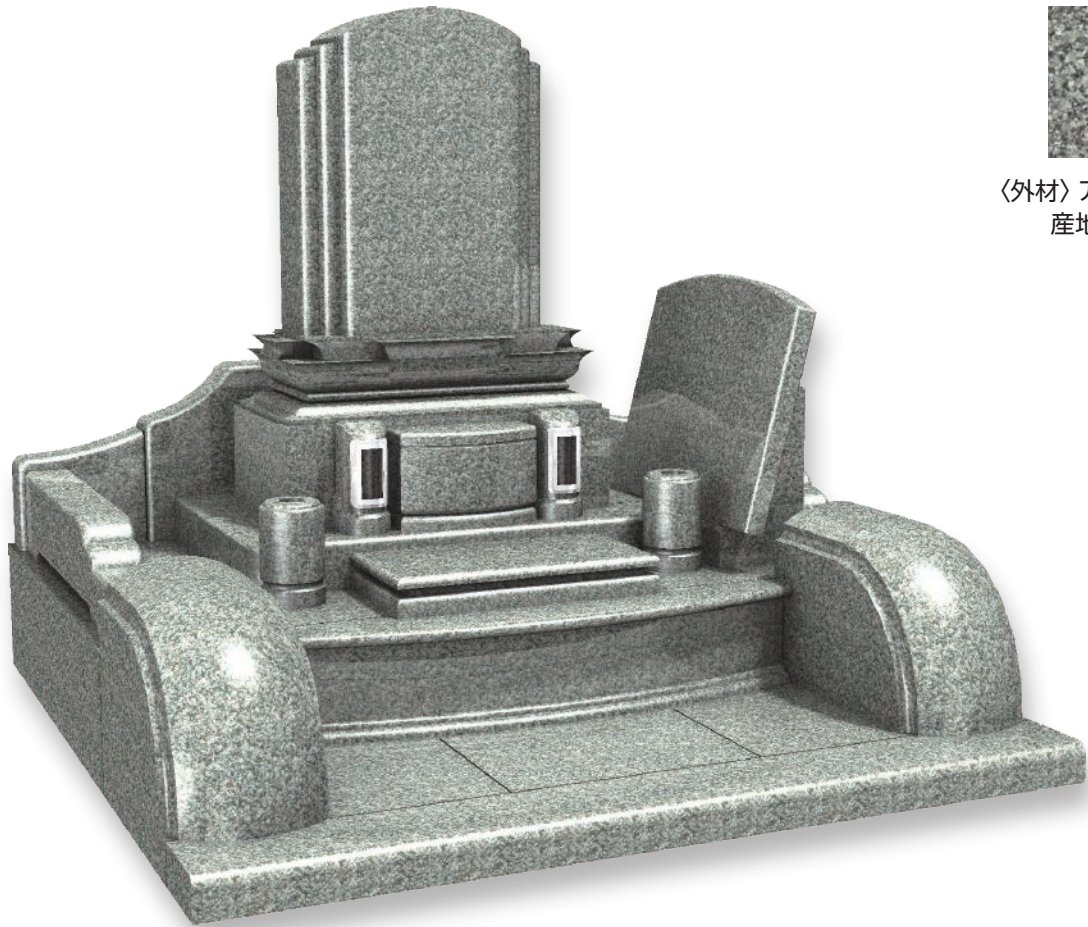

4
m²
シ
リ
ー
ズ

石種バリエーション参考例