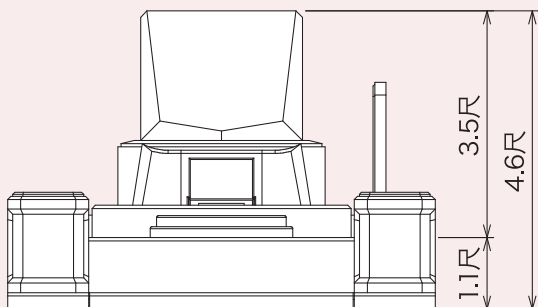

※商品カタログは印刷の為、現物とは色柄に相違があります。予めご了承下さい。

6m<sup>2</sup>~シリーズ

〈外材〉SR  
産地：インド

6m<sup>2</sup>~シリーズ

石種バリエーション参考例

〈外材〉G654 平和  
産地：中国

〈外材〉AG98  
産地：中国

※商品カタログは印刷の為、現物とは色柄に相違があります。予めご了承下さい。