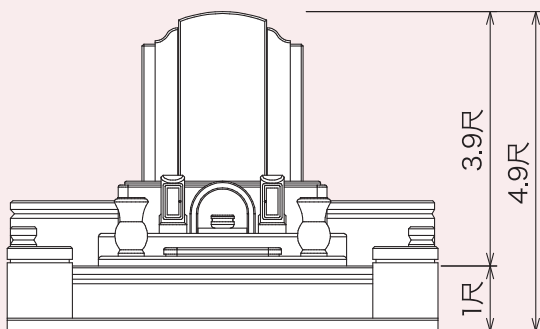

〈外材〉G635  
産地：中国

〈外材〉バハマブルー  
産地：インド

〈外材〉M-10  
産地：インド

※商品カタログは印刷の為、現物とは色柄に相違があります。予めご了承下さい。

〈外材〉G654 長泰細目  
産地：中国

6m<sup>2</sup>~シリーズ

石種バリエーション参考例

〈外材〉AG98  
産地：中国