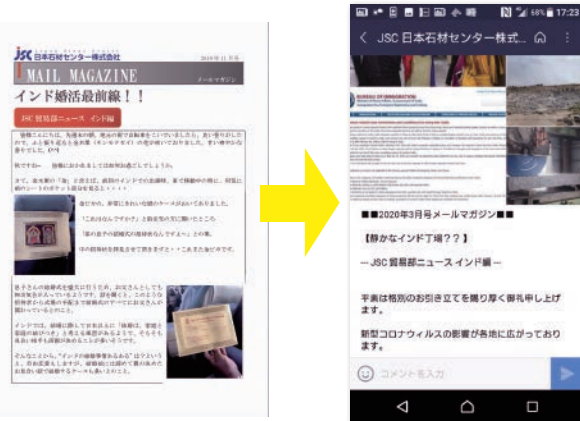

登録方法

LINEアプリの「友だち」→「友だち追加」から、
右記「QRコード」を読み取り、
日本石材センター株式会社を追加して登録!

このQRコードを
読み取って下さい。

または

「ID検索」で

@199zodym

を入力して登録!

登録会員店向けサービス 1

LINE登録いただいた石材店様限定の プレゼントキャンペーンを実施!

商品券や選べるギフトカタログが、
1~2名様に当たるお楽しみ抽選キャンペーンを実施!!

登録会員店向けサービス 2

日本の銘石の丁場紹介動画CMや 商品紹介情報をご提供。

当社が製作した石やお墓にまつわる動画コンテンツを
店舗でもご利用いただけるサービスです。

登録会員店向けサービス 3

PC やスマートフォンから利用できる デザイン墓石カタログ

打合せにも使用できる墓石カタログが
LINE 公式アカウントから簡単にご利用できます。

登録会員店向けサービス 4

毎月発行のメールマガジンをリニューアル!

中国やインドの海外墓石産地の情報がスマートフォンで
より読みやすく、より身近に!!
空き時間に最新情報をゲットして商談力もアップします!!

登録会員店向けサービス 5

LINE登録石材店限定 展示品応援キャンペーン

LINE登録いただいている墓石店様に、
公式アカウントを通じてご案内する
展示品応援キャンペーンです。