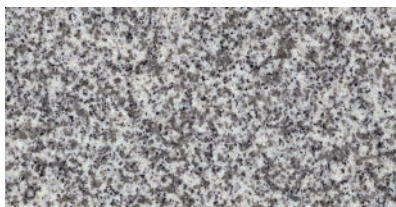

## 社長! 実は、あるんです!

中国・吉林省産 白御影 **吉林白**

G623に代わる外柵製品を日本石材センター株式会社からご提案

見た目だけでなく  
材質性能も  
G623と同等

	吉林白	G623
吸水率	0.22	0.186
圧縮強さ (N/m <sup>2</sup> )	160	104

“Made By 大連工場”の外柵製品(墓石も作れます)