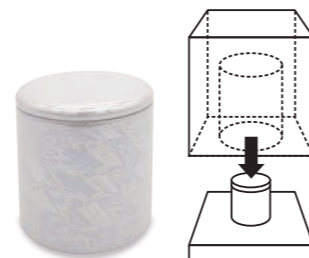

いつも身近に感じられる

いつでも手を合わせられる

分骨できて供養ができる

暮らしに溶け込むデザイン

かぶせるだけで、簡単に納骨できるお墓

付属する骨壺に遺骨の一部を入れ、家墓の下部から納骨することができます。また、お手持ちの骨壺をご使用いただくこともでき、遺骨の他にも思い出の品等を入れてお使い頂けます。

※骨壺は直径85mm、高さ135mmのサイズまで収納することができます。

ieboは天然石に納骨機能を兼ね備えた、現代の住まいに調和するデザインの手元供養のお墓です。  
設置場所に合わせて選べるデザインで、故人をいつまでも傍で感じられます。

iebo 商品一覧

いつまでも故人と向き合う。

JIPPO ~ジッポウ~

10面体の正方形の部分  
礼拝する人と正対するように設定。  
いつでも故人と向き合える  
デザインです。

- 本体サイズ/幅200×高さ150×奥行180mm
- 素材/インド産天然黒御影石、国産天然桜御影石
- 重量/5.8kg程度
- 付属品/ステンレスプレート  
シリコン蓋付骨壺(2寸)
- 意匠登録/第1672288号

販売価格 **14.5** (税別) 万円

温かく、優しく、シンプルに。

EN ~エン~

外側の円は、包み込む手、  
そして温かな光を意味します。  
中心のシンボル(お骨)を  
そっと包み込むデザインです。

- 本体サイズ/幅270×高さ155×奥行230mm
- 素材/インド産天然黒御影石、国産天然桜御影石
- 重量/6.0kg程度
- 付属品/ステンレスプレート  
シリコン蓋付骨壺(2寸)
- 意匠登録/第1672291号