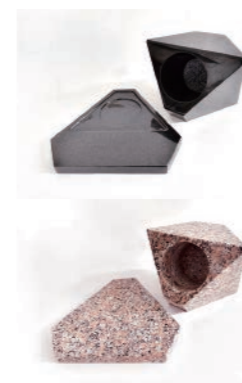

いつも身近に感じられる

いつでも手を合わせられる

分骨できて供養ができる

暮らしに溶け込むデザイン

かぶせるだけで、簡単に納骨できるお墓

付属する骨壺に遺骨の一部を入れ、家墓の下部から納骨することができます。また、お手持ちの骨壺をご使用いただくこともでき、遺骨の他にも思い出の品等を入れてお使い頂けます。

※骨壺は直径85mm、高さ135mmのサイズまで収納することができます。

ieboは天然石に納骨機能を兼ね備えた、現代の住まいに調和するデザインの手元供養のお墓です。  
設置場所に合わせて選べるデザインで、故人をいつまでも傍で感じられます。

iebo 商品一覧

いつまでも故人と向き合う。

JIPPO ~ジッポウ~

10面体の正方形の部分  
礼拝する人と正対するように設定。  
いつでも故人と向き合える  
デザインです。

- 本体サイズ/幅200×高さ150×奥行180mm
- 素材/インド産天然黒御影石、国産天然桜御影石
- 重量/5.8kg程度
- 付属品/ステンレスプレート  
シリコン蓋付骨壺(2寸)
- 意匠登録/第1672288号

販売価格 **14.5** (税別) 万円

温かく、優しく、シンプルに。

EN ~エン~

外側の円は、包み込む手、  
そして温かな光を意味します。  
中心のシンボル(お骨)を  
そっと包み込むデザインです。

- 本体サイズ/幅270×高さ155×奥行230mm
- 素材/インド産天然黒御影石、国産天然桜御影石
- 重量/6.0kg程度
- 付属品/ステンレスプレート  
シリコン蓋付骨壺(2寸)
- 意匠登録/第1672291号