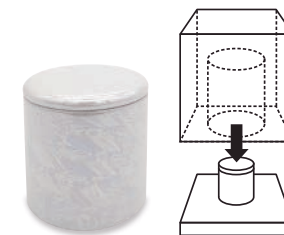

R.I.P...安らかに眠れの意

Bタイプを選べる商品

EN(黒御影石)
RIN(桜御影石)

Cタイプ

Cタイプを選べる商品

JIPPO(黒御影石)
HISHI(桜御影石)
RIN(黒御影石)

かぶせるだけで、簡単に納骨できるお墓。

付属する骨壺に遺骨の一部を入れ、家墓の下部から納骨することができます。また、お手持ちの骨壺をご使用いただくこともでき、遺骨の他にも想い出の品等を入れてお使い頂けます。

※骨壺は直径85mm、高さ135mmのサイズまで収納することができます。