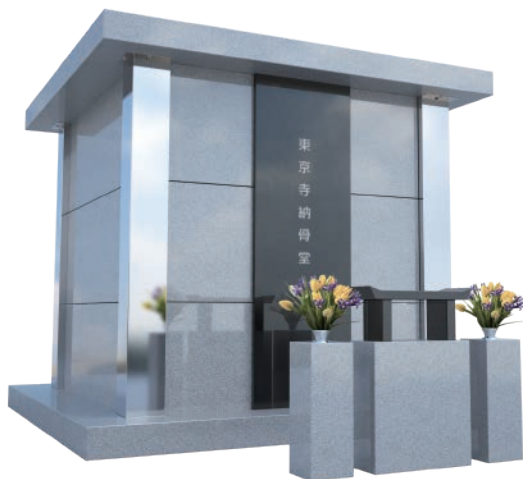

ステンレスフレーム
耐震納骨堂

SHIN価格表

天窓・ステンレス棚・扉 標準装備

1	SHIN	スタイル	外壁	屋根	前小物	カラー
		A	A	A	C	C
	組合せ石種	黒御影・白御影				
	メーカー希望 小売価格(税別)	¥6,800,000/組 <small>基本工事費込 (文字、運賃別途)</small>				

2	SHIN	スタイル	外壁	屋根	前小物	カラー
		A	D	C	D	A
	組合せ石種	黒御影・白御影				
	メーカー希望 小売価格(税別)	¥7,500,000/組 <small>基本工事費込 (文字、運賃別途)</small>				

3	SHIN	スタイル	外壁	屋根	前小物	カラー
		B	B	D	A	B
	組合せ石種	黒御影・白御影				
	メーカー希望 小売価格(税別)	¥8,000,000/組 <small>基本工事費込 (仏像、文字、運賃別途)</small>				

4	SHIN	スタイル	外壁	屋根	前小物	カラー
		C	C	A	B	A
	組合せ石種	赤御影・桜御影				
	メーカー希望 小売価格(税別)	¥7,700,000/組 <small>基本工事費込 (文字、運賃別途)</small>				

5	SHIN	スタイル	外壁	屋根	前小物	カラー
		C	D	A	B	A
	組合せ石種	黒御影・白御影				
	メーカー希望 小売価格(税別)	¥7,500,000/組 <small>基本工事費込 (仏像、文字、運賃別途)</small>				

6	SHIN	スタイル	外壁	屋根	前小物	カラー
		A	C	B	A	D
	組合せ石種	黒御影・白御影				
	メーカー希望 小売価格(税別)	¥8,000,000/組 <small>基本工事費込 (文字、運賃別途)</small>				