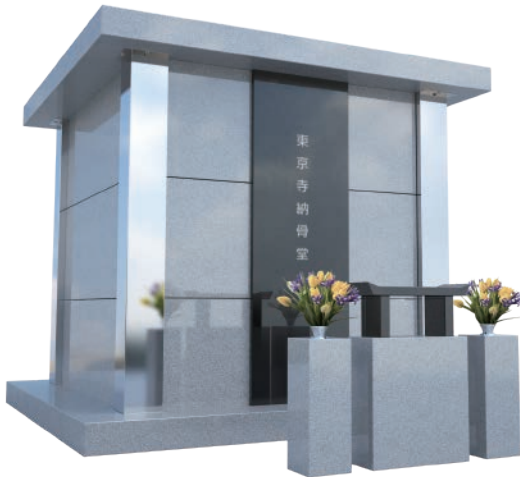

石材店用卸売参考価格表

ステンレスフレーム
耐震納骨堂

SHIN価格表

天窓・ステンレス棚・扉 標準装備

1	SHIN	スタイル	外壁	屋根	前小物	カラー
		A	A	A	C	C
	組合せ石種	黒御影・白御影				
	石材店卸売価格 (税別)	¥3,500,000/組 (文字、運賃別途)				

2	SHIN	スタイル	外壁	屋根	前小物	カラー
		A	D	C	D	A
	組合せ石種	黒御影・白御影				
	石材店卸売価格 (税別)	¥4,300,000/組 (文字、運賃別途)				

3	SHIN	スタイル	外壁	屋根	前小物	カラー
		B	B	D	A	B
	組合せ石種	黒御影・白御影				
	石材店卸売価格 (税別)	¥4,700,000/組 (仏像、文字、運賃別途)				

4	SHIN	スタイル	外壁	屋根	前小物	カラー
		C	C	A	B	A
	組合せ石種	赤御影・桜御影				
	石材店卸売価格 (税別)	¥4,550,000/組 (文字、運賃別途)				

5	SHIN	スタイル	外壁	屋根	前小物	カラー
		C	D	A	B	A
	組合せ石種	黒御影・白御影				
	石材店卸売価格 (税別)	¥4,300,000/組 (仏像、文字、運賃別途)				