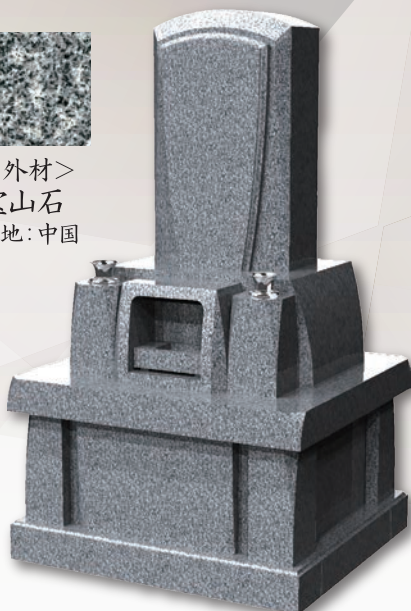

ルシラス
Luscious

<外材>
宝山石
産地:中国