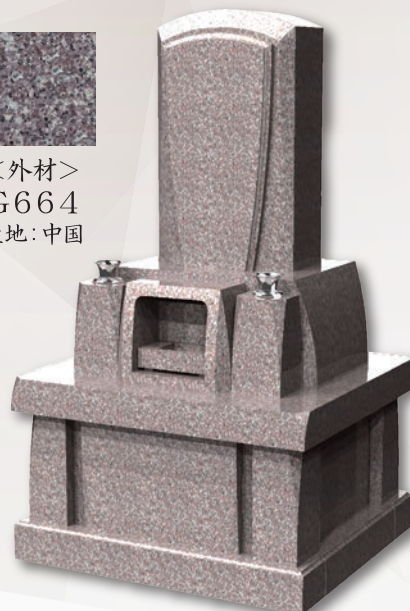

全体的にシンプルでありながら、高級感のある上品な  
デザインとなるように設計しました。  
竿石のフロントサイドから流れるようなラインが  
石本来の美しさを際立たせています。

<外 材>M-13  
(ベルガム・グレイ)

産地:インド

特徴のある結晶と色調が人気のある、  
インド産グレー系の御影石。  
見飽きない中間色で、適度な目合いに  
より高級感を感じさせます。  
大変コストパフォーマンスに優れ、  
石質も固く吸水率に優れています。

ルシラス  
*Luscious*

<外材>  
宝山石  
産地:中国

<外材>  
G654  
産地:中国

<外材>  
G664  
産地:中国

■ご用命・お問い合わせは

**JSC 日本石材センター株式会社**  
**九州営業所** 〒841-0025 佐賀県鳥栖市曾根崎町1635-8

TEL.0942-87-7100 FAX.0942-85-9587

■営業担当：野下 福人(ノゲフクト)