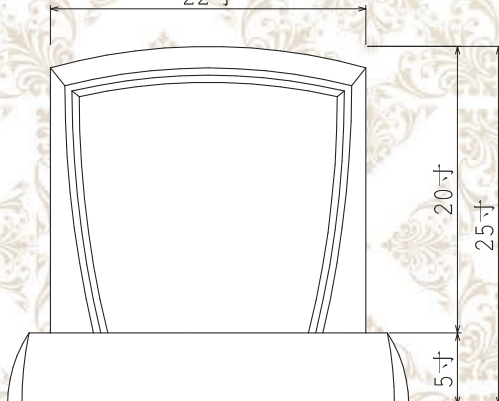

Modern Japanese Style

【平面図】

【背面図】

【正面図】

【側面図】

どんな風景にも違和感なく
溶け込むたずまい

ルシラス
Luscious

<意匠登録 第1544596号>

カラーバリエーション

<外材>
 AG98
 産地:中国

<外材>
 G654
 産地:中国

<外材>
 G663
 産地:中国

<外材>
 アービングレー
 産地:インド

<外材>
 M-1H
 産地:インド

<外材>
 ニューインペリアル
 産地:インド

【平面図】

ルシラス型霊標

【正面図】

【側面図】

※ ルシラス型の霊標もございます。