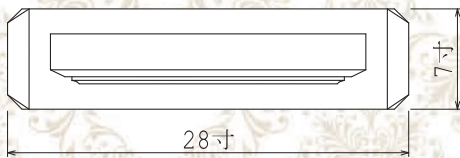

Modern Japanese Style

【平面図】

【背面図】

【正面図】

【側面図】

どんな風景にも違和感なく
溶け込むたずまい

ルシラス
Luscious

<意匠登録 第1544596号>

カラーバリエーション

<外材>
 AG98
 産地:中国

<外材>
 G654
 産地:中国

<外材>
 G663
 産地:中国

<外材>
 アービングレー
 産地:インド

<外材>
 M-1H
 産地:インド

<外材>
 ニューインペリアル
 産地:インド

【平面図】

ルシラス型霊標

【正面図】

【側面図】

※ ルシラス型の霊標もございます。