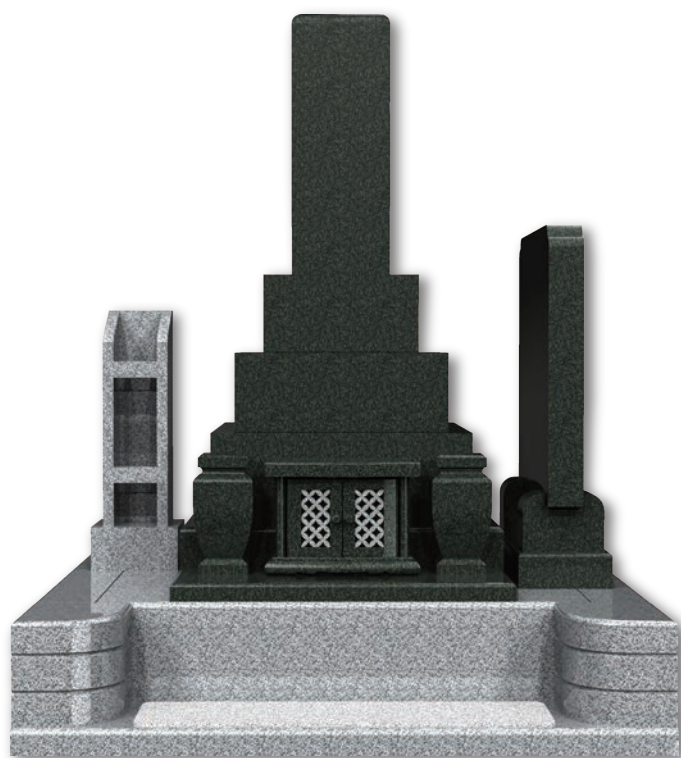

彩

~IRODORI~

■お問い合わせは

一ノ零 - 洋

アリア

ペンタゴン

カペラ

リゲル

洋
型

一ノ蒼 - 和

ツバキ

和洋型

ナバーナII

サザンカ

スイレン

和
型

静 寂

黄 昏

一ノ響-凜