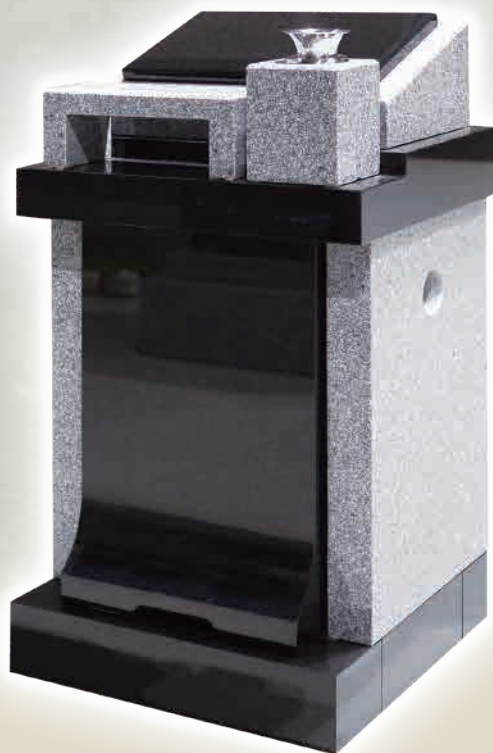

個人・夫婦専用一代墓

菩提墓

B o d a i b a k a

(意匠登録第 1596005号)

従来の墓所を小さく区切り直すことにより、限られたスペースでできるだけ多くの基数を配置可能。収益性を高めると同時に、購入者に満足を提供する意匠により幅広い価格設定と自由度の高い販売展開を実現します。また、正面に宗旨宗派や個人の好みで選択できる十三佛を拝することで、宗教的な意味合いを供養の場から切り離さない工夫を凝らしています。

SIZE : W600×D600×H1490

省スペースに祈りの心を守る 一代墓

個人・夫婦専用一代墓(洋タイプ)

プリエール

P r i e r e

プリエールはフランス語で「祈り」を意味する言葉で、特定の宗教によらない洋風デザインの一代墓です。モダンかつ伝統の空気をも纏うデザインは、寺院の荘厳な雰囲気が高く調和し格式を失いません。お客様へ豊かでスマートな祈りの空間をご提供しながら、省スペースによる効率的な空き墓地の循環利用を同時に実現。購入者様、寺院様ともに大きなメリットとなります。