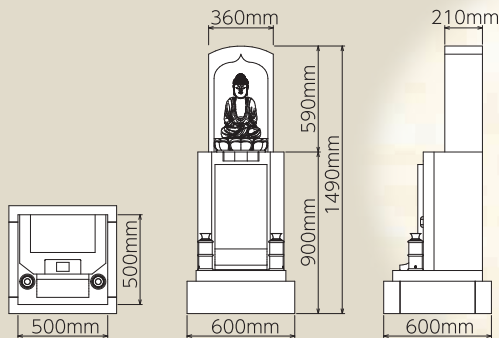

個人・夫婦専用一代墓

菩提墓

B o d a i b a k a

(意匠登録第 1596005号)

従来の墓所を小さく区切り直すことにより、限られたスペースでできるだけ多くの基数を配置可能。収益性を高めると同時に、購入者に満足を提供する意匠により幅広い価格設定と自由度の高い販売展開を実現します。また、正面に宗旨宗派や個人の好みで選択できる十三佛を拝することで、宗教的な意味合いを供養の場から切り離さない工夫を凝らしています。

SIZE : W600×D600×H1490

省スペースに祈りの心を守る 一代墓

個人・夫婦専用一代墓(洋タイプ)

プリエール

P r i e r e

プリエールはフランス語で「祈り」を意味する言葉で、特定の宗教によらない洋風デザインの一代墓です。モダンかつ伝統の空気をも纏うデザインは、寺院の荘厳な雰囲気が高く調和し格式を失いません。お客様へ豊かでスマートな祈りの空間をご提供しながら、省スペースによる効率的な空き墓地の循環利用を同時に実現。購入者様、寺院様ともに大きなメリットとなります。