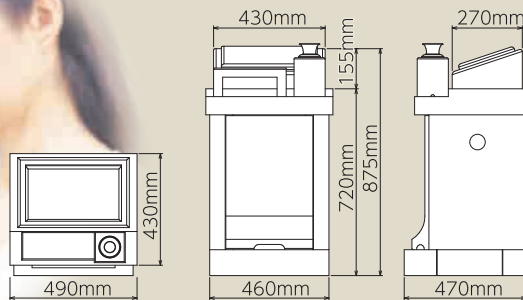

SIZE : W600×D600×H1490

省スペースに祈りの心を守る 一代墓

個人・夫婦専用一代墓(洋タイプ)

プリエール

P r i e r e

プリエールはフランス語で「祈り」を意味する言葉で、特定の宗教によらない洋風デザインの一代墓です。モダンかつ伝統の空気をも纏うデザインは、寺院の荘厳な雰囲気が高く調和し格式を失いません。お客様へ豊かでスマートな祈りの空間をご提供しながら、省スペースによる効率的な空き墓地の循環利用を同時に実現。購入者様、寺院様ともに大きなメリットとなります。