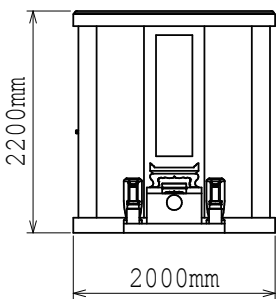

・兵庫県地域提案不可
・原案のまま複製不可

納骨堂
+
有期限墓石
セットイメージ

外形寸法図

〔正面図〕

〔側面図〕

〔背面図〕

〔平面図〕

仕様

大きさ [納骨堂本体] 前幅 2,000×奥行 2,410×高さ 2,200 mm

敷地面積 4.82 m²

総才数 [本体+前物] 約 120才/式