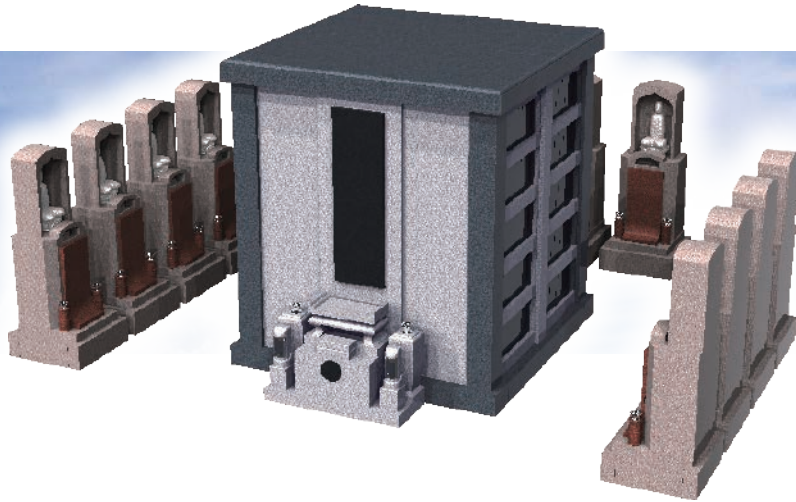

・兵庫県地域提案不可
・原案のまま複製不可

納骨堂
+
有期限墓石
セットイメージ

外形寸法図

〔正面図〕

〔側面図〕

〔背面図〕

〔平面図〕

仕様

大きさ [納骨堂本体] 前幅 2,000×奥行 2,410×高さ 2,200 mm

敷地面積 4.82 m²

総才数 [本体+前物] 約 120才/式