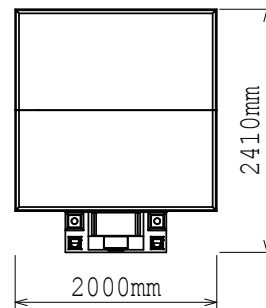

・兵庫県地域提案不可
・原案のまま複製不可

納骨堂
+
有期限墓石
セットイメージ

外形寸法図

〔正面図〕

〔側面図〕

〔背面図〕

〔平面図〕

仕様

大きさ [納骨堂本体] 前幅 2,000×奥行 2,410×高さ 2,200 mm

敷地面積 4.82 m²

総才数 [本体+前物] 約 120才/式