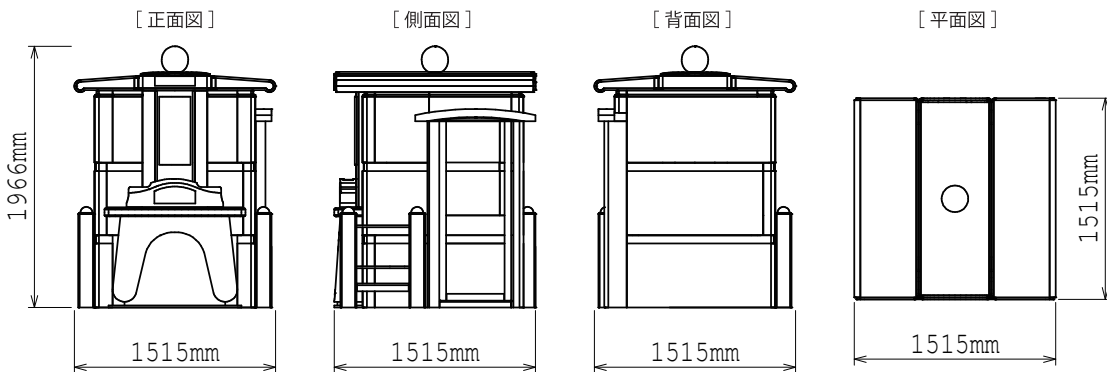

・茨城県地域提案不可
・原案のまま複製不可

納骨堂
+
有期限墓石
セットイメージ

外形寸法図

仕様	大きさ	[納骨堂本体] 前幅 1,515 × 奥行 1,515 × 高さ 1,966 mm
	敷地面積	2.30 m ²
	総才数	[本体+前物] 約 55才/式