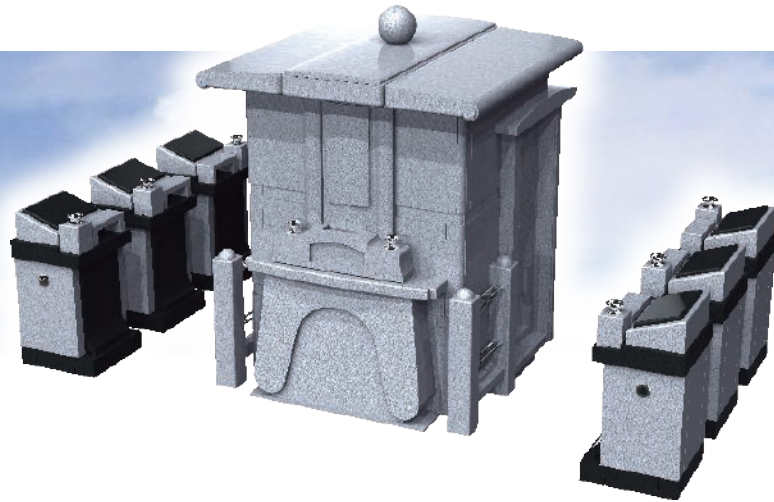

・茨城県地域提案不可
・原案のまま複製不可

納骨堂
+
有期限墓石
セットイメージ

外形寸法図

仕様	大きさ	[納骨堂本体] 前幅 1,515 × 奥行 1,515 × 高さ 1,966 mm
	敷地面積	2.30 m ²
	総才数	[本体+前物] 約 55才/式