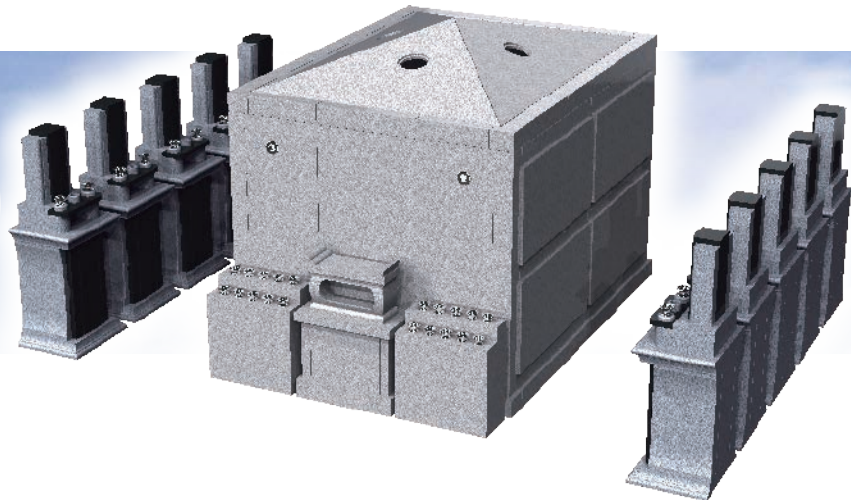

・東京都地域提案不可
・原案のまま複製不可

納骨堂
+
有期限墓石
セットイメージ

外形寸法図

[正面図]

[側面図]

[背面図]

[平面図]

仕様	大きさ	[納骨堂本体] 前幅 2,000 × 奥行 2,909 × 高さ 2,120 mm
	敷地面積	5.82 m ²
	総才数	[本体+前物] 約 200才/式