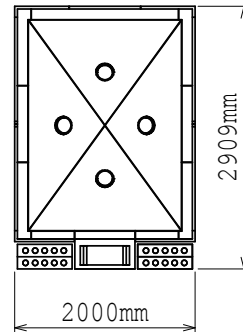

・東京都地域提案不可
・原案のまま複製不可

納骨堂
+
有期限墓石
セットイメージ

外形寸法図

[正面図]

[側面図]

[背面図]

[平面図]

仕様	大きさ	[納骨堂本体] 前幅 2,000 × 奥行 2,909 × 高さ 2,120 mm
	敷地面積	5.82 m ²
	総才数	[本体+前物] 約 200才/式