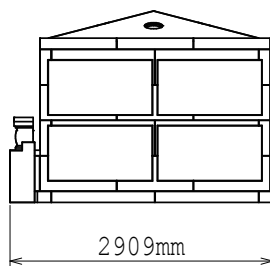

・東京都地域提案不可
・原案のまま複製不可

納骨堂
+
有期限墓石
セットイメージ

外形寸法図

[正面図]

[側面図]

[背面図]

[平面図]

仕様	大きさ	[納骨堂本体] 前幅 2,000 × 奥行 2,909 × 高さ 2,120 mm
	敷地面積	5.82 m ²
	総才数	[本体+前物] 約 200才/式