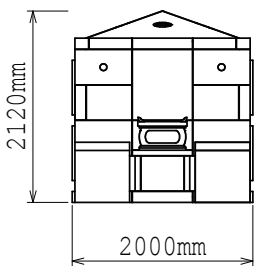

・東京都地域提案不可
・原案のまま複製不可

納骨堂
+
有期限墓石
セットイメージ

外形寸法図

[正面図]

[側面図]

[背面図]

[平面図]

仕様	大きさ	[納骨堂本体] 前幅 2,000 × 奥行 2,909 × 高さ 2,120 mm
	敷地面積	5.82 m ²
	総才数	[本体+前物] 約 200才/式