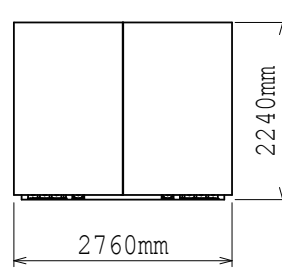

・兵庫県地域提案不可
・原案のまま複製不可

納骨堂
+
有期限墓石
セットイメージ

外形寸法図

[正面図]

[側面図]

[背面図]

[平面図]

仕様	大きさ	[納骨堂本体] 前幅 2,760 × 奥行 2,240 × 高さ 2,550 mm
	敷地面積	6.18 m ²
	総才数	[本体+前物] 約 145才/式