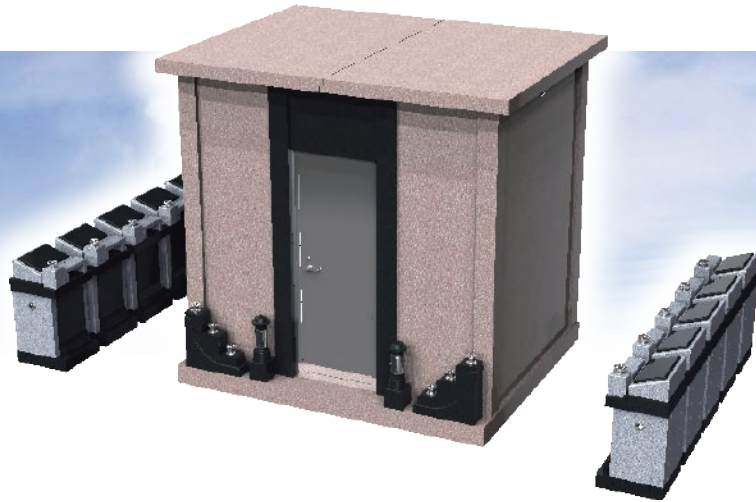

・兵庫県地域提案不可
・原案のまま複製不可

納骨堂
+
有期限墓石
セットイメージ

外形寸法図

[正面図]

[側面図]

[背面図]

[平面図]

仕様	大きさ	[納骨堂本体] 前幅 2,760 × 奥行 2,240 × 高さ 2,550 mm
	敷地面積	6.18 m ²
	総才数	[本体+前物] 約 145才/式