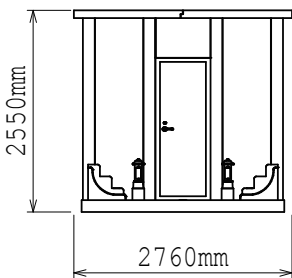

・兵庫県地域提案不可
・原案のまま複製不可

納骨堂
+
有期限墓石
セットイメージ

外形寸法図

[正面図]

[側面図]

[背面図]

[平面図]

仕様	大きさ	[納骨堂本体] 前幅 2,760 × 奥行 2,240 × 高さ 2,550 mm
	敷地面積	6.18 m ²
	総才数	[本体+前物] 約 145才/式