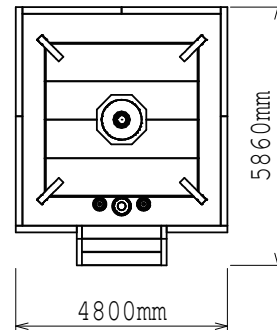

### 外形寸法図

[正面図]

[側面図]

[背面図]

[平面図]

### 仕様

大きさ [納骨堂本体] 前幅 4,800 × 奥行 5,860 × 高さ 4,847 mm

敷地面積 28.13 m<sup>2</sup>

総才数 [本体+前物] 約 370才/式