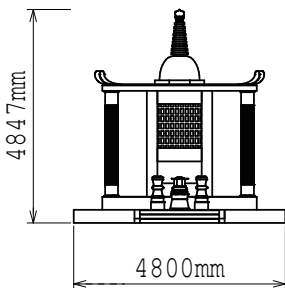

### 外形寸法図

[正面図]

[側面図]

[背面図]

[平面図]

### 仕様

大きさ [納骨堂本体] 前幅 4,800 × 奥行 5,860 × 高さ 4,847 mm

敷地面積 28.13 m<sup>2</sup>

総才数 [本体+前物] 約 370才/式