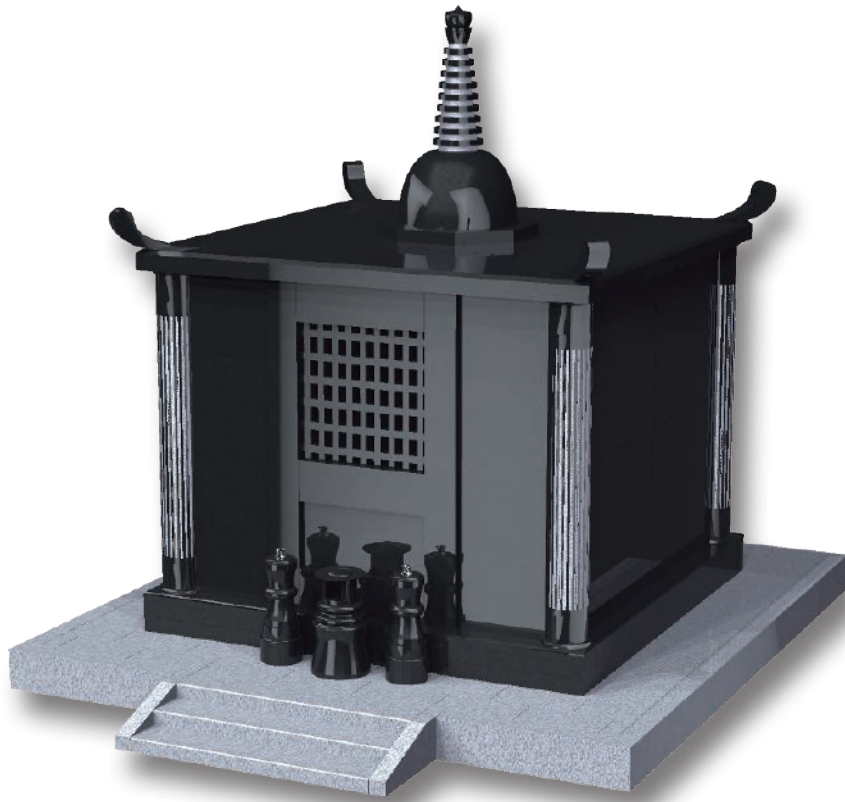

・宮城県地域提案不可  
・原案のまま複製不可

納骨堂  
+  
有期限墓石  
セットイメージ

### 仕様

大きさ [納骨堂本体] 前幅 4,800 × 奥行 5,860 × 高さ 4,847 mm

敷地面積 28.13 m<sup>2</sup>

総才数 [本体+前物] 約 370才/式