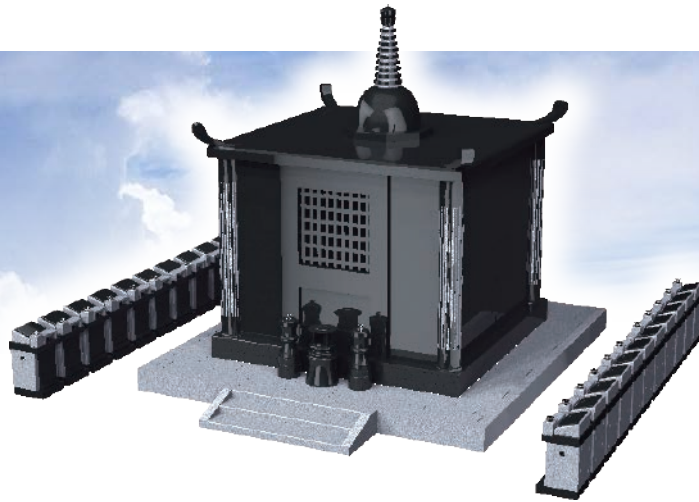

・宮城県地域提案不可  
・原案のまま複製不可

納骨堂  
+  
有期限墓石  
セットイメージ

### 仕様

大きさ [納骨堂本体] 前幅 4,800 × 奥行 5,860 × 高さ 4,847 mm

敷地面積 28.13 m<sup>2</sup>

総才数 [本体+前物] 約 370才/式