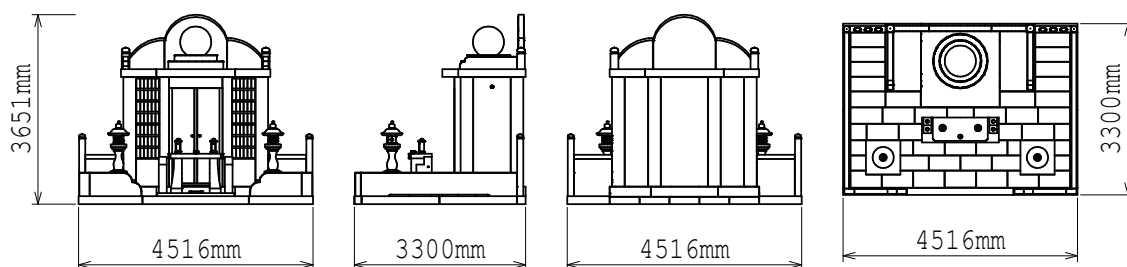

### 外形寸法図

〔正面図〕

〔側面図〕

〔背面図〕

〔平面図〕

### 仕様

大きさ [納骨堂本体] 前幅 4,516 × 奥行 3,300 × 高さ 3,651 mm

敷地面積 14.90 m<sup>2</sup>

総才数 [本体+前物] 約 260才/式