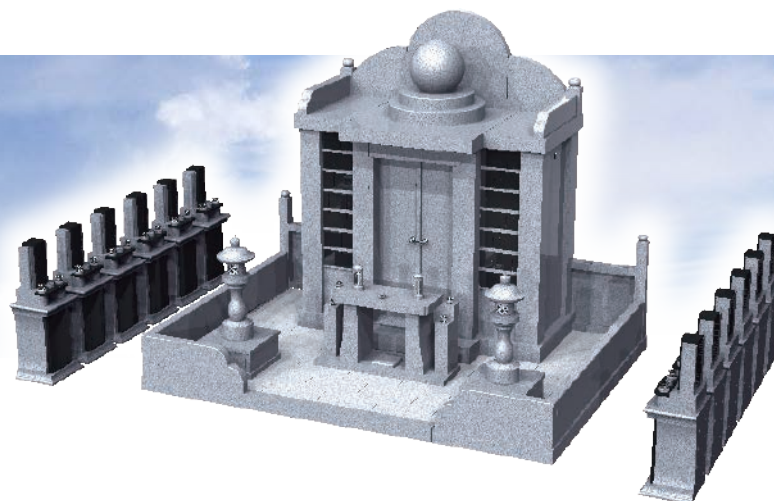

・大阪府・兵庫県地域提案不可  
・原案のまま複製不可

納骨堂  
+  
有期限墓石  
セットイメージ

### 外形寸法図

〔正面図〕

〔側面図〕

〔背面図〕

〔平面図〕

### 仕様

大きさ [納骨堂本体] 前幅 4,516 × 奥行 3,300 × 高さ 3,651 mm

敷地面積 14.90 m<sup>2</sup>

総才数 [本体+前物] 約 260才/式