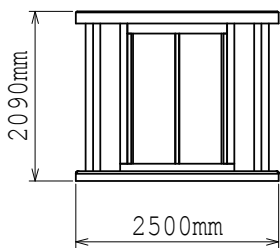

・愛媛県地域提案不可
・原案のまま複製不可

納骨堂
+
有期限墓石
セットイメージ

外形寸法図

[正面図]

[側面図]

[背面図]

[平面図]

仕様	大きさ	[納骨堂本体] 前幅 2,500 × 奥行 3,000 × 高さ 2,090 mm
	敷地面積	7.50 m ²
	総才数	[本体+前物] 約 155才/式