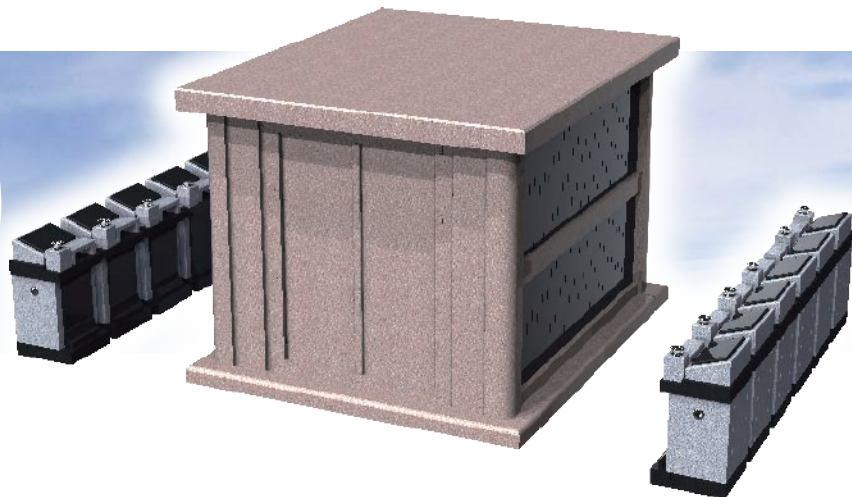

・愛媛県地域提案不可
・原案のまま複製不可

納骨堂
+
有期限墓石
セットイメージ

外形寸法図

[正面図]

[側面図]

[背面図]

[平面図]

仕様	大きさ	[納骨堂本体] 前幅 2,500 × 奥行 3,000 × 高さ 2,090 mm
	敷地面積	7.50 m ²
	総才数	[本体+前物] 約 155才/式