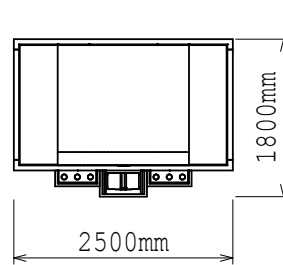

・大阪府地域提案不可  
・原案のまま複製不可

納骨堂  
+  
有期限墓石  
セットイメージ

外形寸法図

[正面図]

[側面図]

[背面図]

[平面図]

仕様	大きさ	[納骨堂本体] 前幅 2,500×奥行 1,800×高さ 2,470 mm
	敷地面積	4.50 m <sup>2</sup>
	総才数	[本体+前物] 約 110才/式