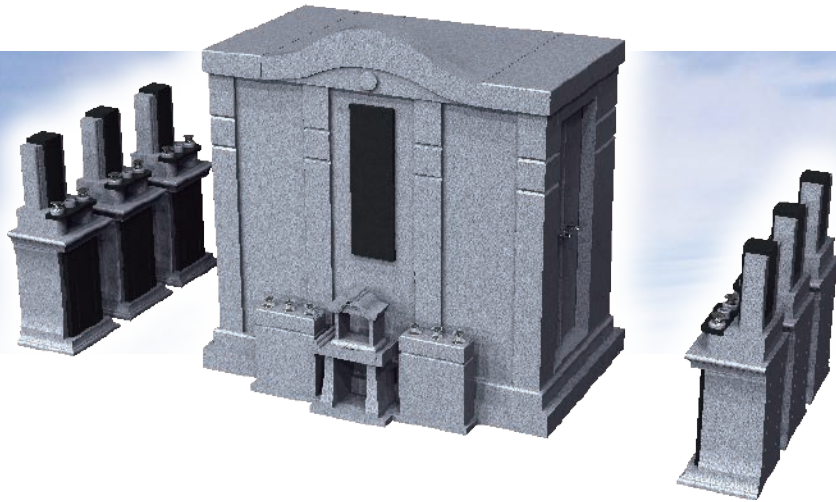

・大阪府地域提案不可  
・原案のまま複製不可

納骨堂  
+  
有期限墓石  
セットイメージ

外形寸法図

[正面図]

[側面図]

[背面図]

[平面図]

仕様	大きさ	[納骨堂本体] 前幅 2,500×奥行 1,800×高さ 2,470 mm
	敷地面積	4.50 m <sup>2</sup>
	総才数	[本体+前物] 約 110才/式