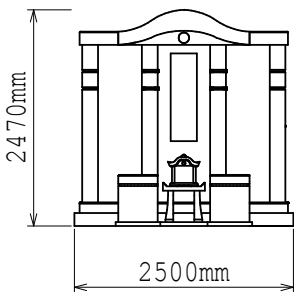

・大阪府地域提案不可  
・原案のまま複製不可

納骨堂  
+  
有期限墓石  
セットイメージ

外形寸法図

[正面図]

[側面図]

[背面図]

[平面図]

仕様	大きさ	[納骨堂本体] 前幅 2,500×奥行 1,800×高さ 2,470 mm
	敷地面積	4.50 m <sup>2</sup>
	総才数	[本体+前物] 約 110才/式