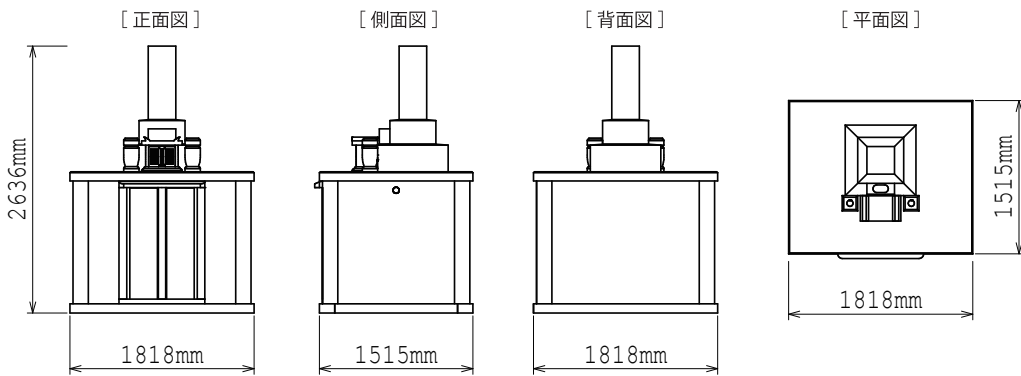

・大分県地域提案不可
・原案のまま複製不可

納骨堂
+
有期限墓石
セットイメージ

外形寸法図

| | | |
|----|------|---|
| 仕様 | 大きさ | [納骨堂本体] 前幅 1,818 × 奥行 1,515 × 高さ 2,636 mm |
| | 敷地面積 | 2.75 m ² |
| | 総才数 | [本体+前物] 約 55才/式 |