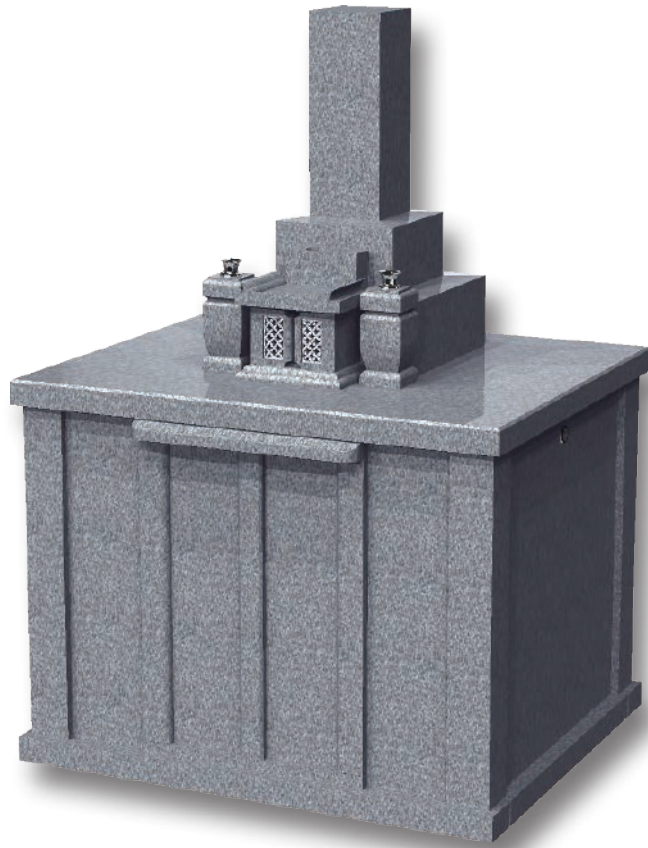

・大分県地域提案不可
・原案のまま複製不可

納骨堂
+
有期限墓石
セットイメージ

外形寸法図

| | | |
|----|------|---|
| 仕様 | 大きさ | [納骨堂本体] 前幅 1,818 × 奥行 1,515 × 高さ 2,636 mm |
| | 敷地面積 | 2.75 m ² |
| | 総才数 | [本体+前物] 約 55才/式 |