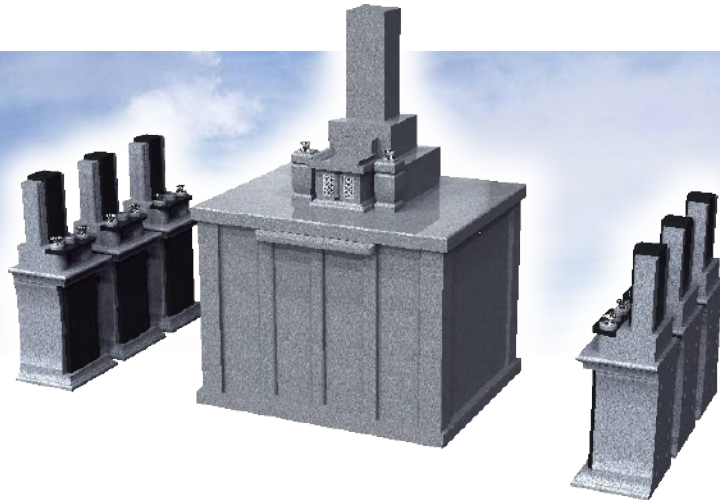

・大分県地域提案不可
・原案のまま複製不可

納骨堂
+
有期限墓石
セットイメージ

外形寸法図

| | | |
|----|------|---|
| 仕様 | 大きさ | [納骨堂本体] 前幅 1,818 × 奥行 1,515 × 高さ 2,636 mm |
| | 敷地面積 | 2.75 m ² |
| | 総才数 | [本体+前物] 約 55才/式 |