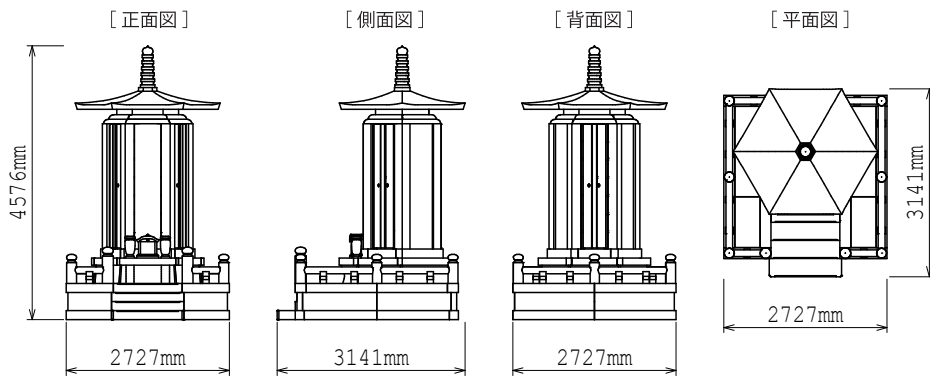

・福岡県地域提案不可
・原案のまま複製不可

納骨堂
+
有期限墓石
セットイメージ

外形寸法図

仕様	大きさ	[納骨堂本体] 前幅 2,727 × 奥行 3,141 × 高さ 4,576 mm
	敷地面積	8.57 m ²
	総才数	[本体+前物] 約 210才/式