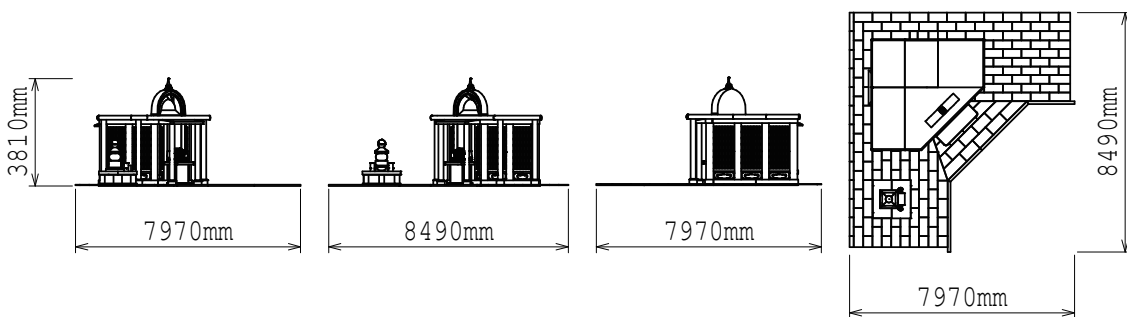

・福岡県地域提案不可
・原案のまま複製不可

納骨堂
+
有期限墓石
セットイメージ

外形寸法図

[正面図]

[側面図]

[背面図]

[平面図]

仕様	大きさ	[納骨堂本体] 前幅 7,970×奥行 8,490×高さ 3,810 mm
	敷地面積	67.67 m ²
	総才数	[本体+前物] 約 420才/式