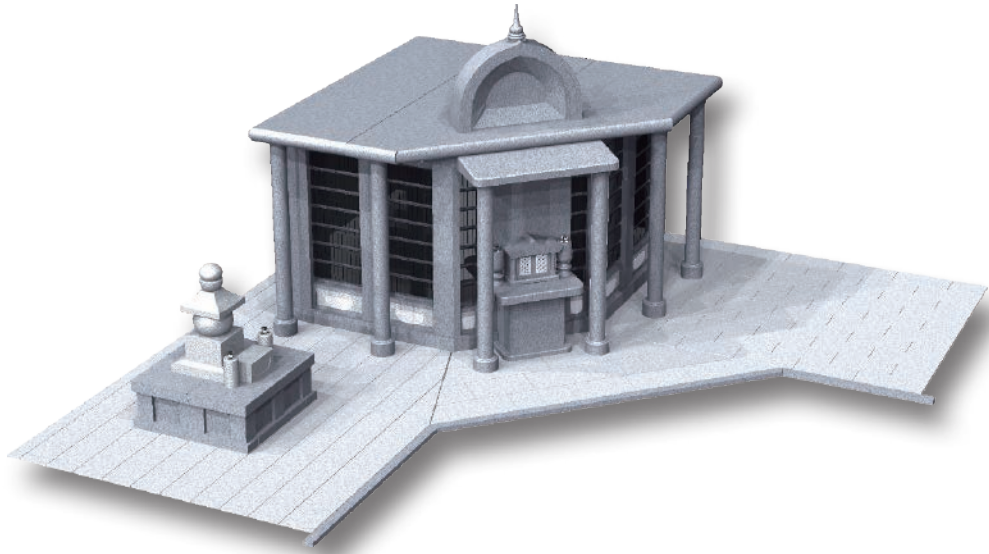

・福岡県地域提案不可
・原案のまま複製不可

納骨堂
+
有期限墓石
セットイメージ

外形寸法図

[正面図]

[側面図]

[背面図]

[平面図]

仕様	大きさ	[納骨堂本体] 前幅 7,970×奥行 8,490×高さ 3,810 mm
	敷地面積	67.67 m ²
	総才数	[本体+前物] 約 420才/式