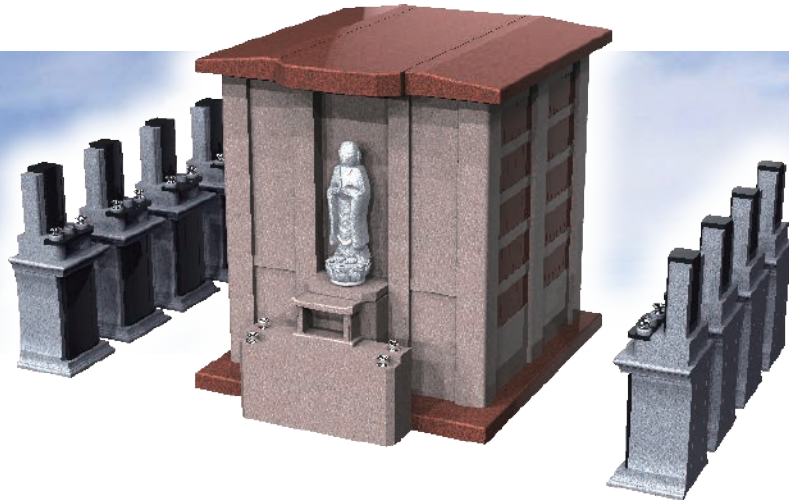

・北海道地域提案不可  
・原案のまま複製不可

納骨堂  
+  
有期限墓石  
セットイメージ

外形寸法図

[正面図]

[側面図]

[背面図]

[平面図]

仕様	大きさ	[納骨堂本体] 前幅 2,212 × 奥行 2,666 × 高さ 2,394 mm
	敷地面積	5.90 m <sup>2</sup>
	総才数	[本体+前物] 約 160才/式