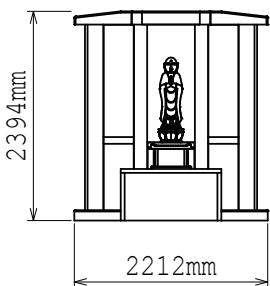

・北海道地域提案不可  
・原案のまま複製不可

納骨堂  
+  
有期限墓石  
セットイメージ

外形寸法図

[正面図]

[側面図]

[背面図]

[平面図]

仕様	大きさ	[納骨堂本体] 前幅 2,212 × 奥行 2,666 × 高さ 2,394 mm
	敷地面積	5.90 m <sup>2</sup>
	総才数	[本体+前物] 約 160才/式