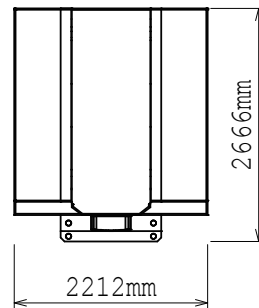

・北海道地域提案不可  
・原案のまま複製不可

納骨堂  
+  
有期限墓石  
セットイメージ

外形寸法図

[正面図]

[側面図]

[背面図]

[平面図]

仕様	大きさ	[納骨堂本体] 前幅 2,212 × 奥行 2,666 × 高さ 2,394 mm
	敷地面積	5.90 m <sup>2</sup>
	総才数	[本体+前物] 約 160才/式