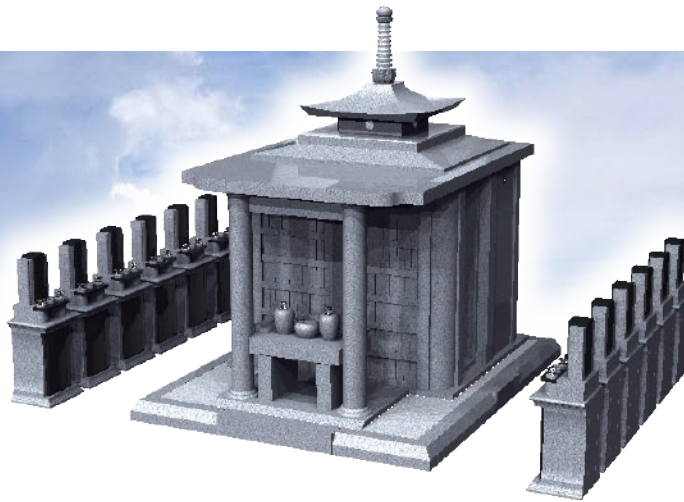

・香川県地域提案不可
・原案のまま複製不可

納骨堂
+
有期限墓石
セットイメージ

外形寸法図

仕様	大きさ	[納骨堂本体] 前幅 3,100 × 奥行 3,800 × 高さ 3,850 mm
	敷地面積	11.78 m ²
	総才数	[本体+前物] 約 265才/式