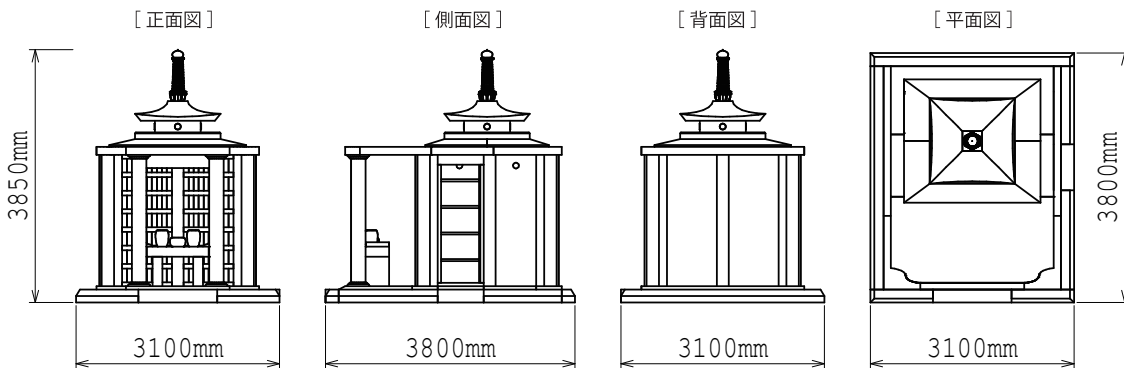

・香川県地域提案不可
・原案のまま複製不可

納骨堂
+
有期限墓石
セットイメージ

外形寸法図

仕様	大きさ	[納骨堂本体] 前幅 3,100 × 奥行 3,800 × 高さ 3,850 mm
	敷地面積	11.78 m ²
	総才数	[本体+前物] 約 265才/式