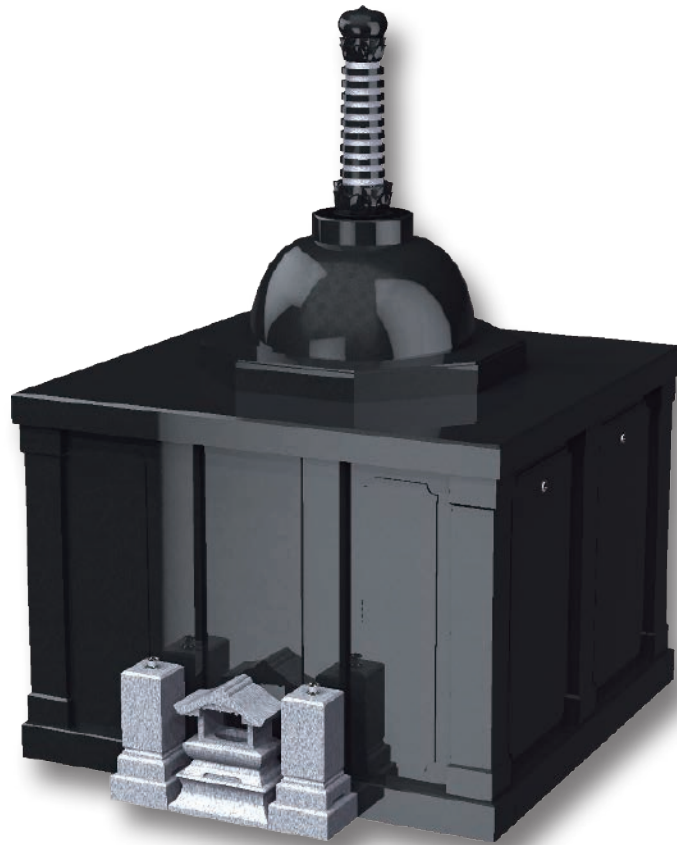

・宮城県地域提案不可
・原案のまま複製不可

納骨堂
+
有期限墓石
セットイメージ

外形寸法図

仕様	大きさ	[納骨堂本体] 前幅 3,030 × 奥行 3,697 × 高さ 4,363 mm
	敷地面積	11.20 m ²
	総才数	[本体+前物] 約 315才/式