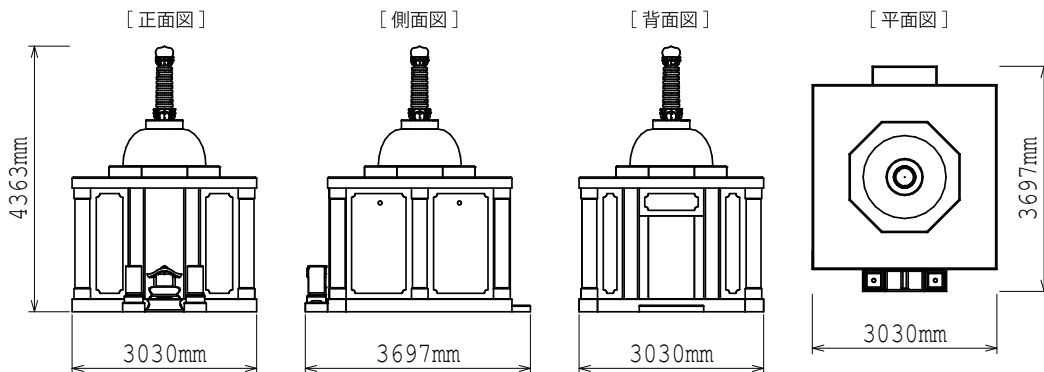

・宮城県地域提案不可
・原案のまま複製不可

納骨堂
+
有期限墓石
セットイメージ

外形寸法図

仕様	大きさ	[納骨堂本体] 前幅 3,030 × 奥行 3,697 × 高さ 4,363 mm
	敷地面積	11.20 m ²
	総才数	[本体+前物] 約 315才/式