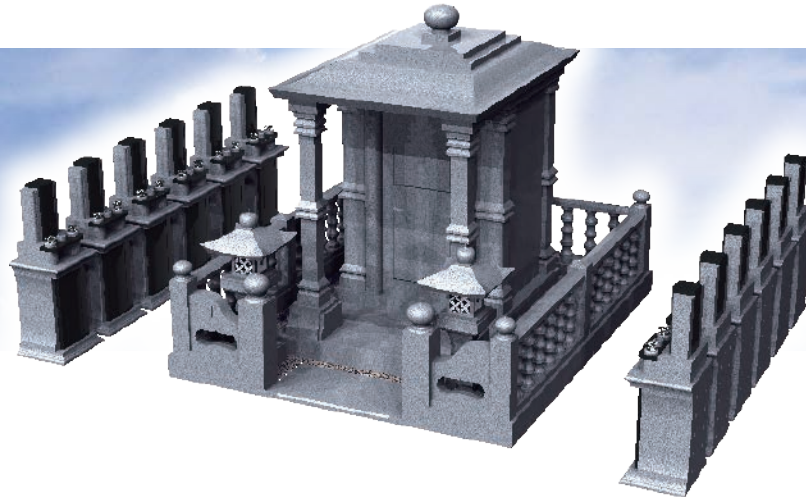

・大分県地域提案不可  
・原案のまま複製不可

納骨堂  
+  
有期限墓石  
セットイメージ

外形寸法図

[正面図]

[側面図]

[背面図]

[平面図]

仕様	大きさ	[納骨堂本体] 前幅 3,000 × 奥行 3,500 × 高さ 2,790 mm
	敷地面積	10.50 m <sup>2</sup>
	総才数	[本体+前物] 約 200才/式