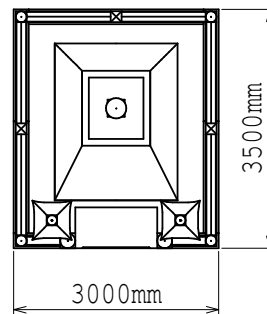

・大分県地域提案不可  
・原案のまま複製不可

納骨堂  
+  
有期限墓石  
セットイメージ

外形寸法図

[正面図]

[側面図]

[背面図]

[平面図]

仕様	大きさ	[納骨堂本体] 前幅 3,000 × 奥行 3,500 × 高さ 2,790 mm
	敷地面積	10.50 m <sup>2</sup>
	総才数	[本体+前物] 約 200才/式