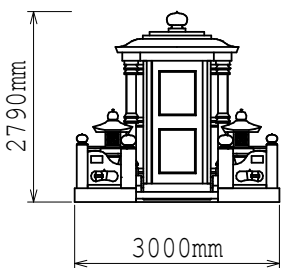

・大分県地域提案不可  
・原案のまま複製不可

納骨堂  
+  
有期限墓石  
セットイメージ

外形寸法図

[正面図]

[側面図]

[背面図]

[平面図]

仕様	大きさ	[納骨堂本体] 前幅 3,000 × 奥行 3,500 × 高さ 2,790 mm
	敷地面積	10.50 m <sup>2</sup>
	総才数	[本体+前物] 約 200才/式