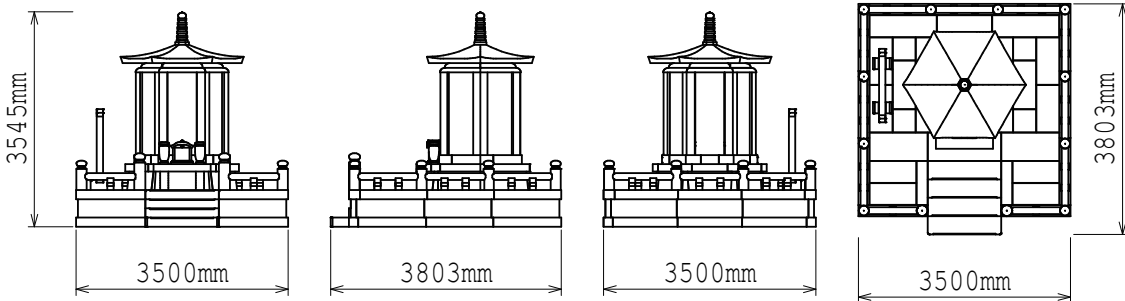

・福岡県・佐賀県地域提案不可  
 ・原案のまま複製不可

納骨堂  
 +  
 有期限墓石  
 セットイメージ

外形寸法図

[正面図]

[側面図]

[背面図]

[平面図]

仕様	大きさ	[納骨堂本体] 前幅 3,500 × 奥行 3,803 × 高さ 3,545 mm
	敷地面積	13.31 m <sup>2</sup>
	総才数	[本体+前物] 約 180才/式