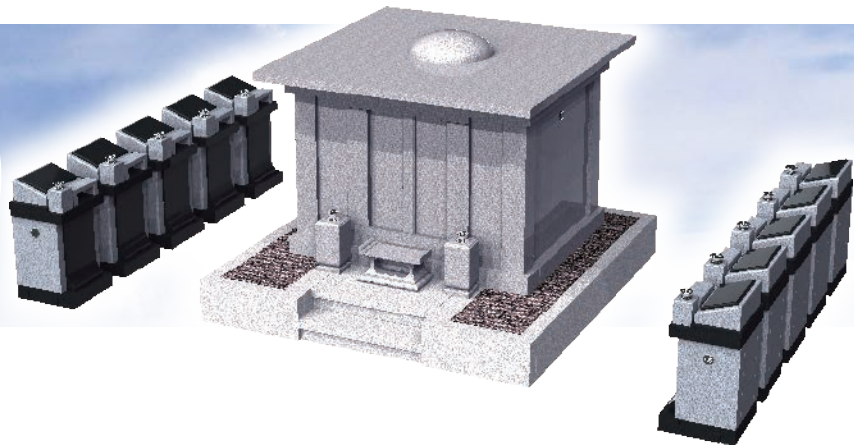

・九州地域提案不可  
・原案のまま複製不可

納骨堂  
+  
有期限墓石  
セットイメージ

外形寸法図

[正面図]

[側面図]

[背面図]

[平面図]

仕様	大きさ	[納骨堂本体] 前幅 2,400×奥行 2,500×高さ 1,815 mm
	敷地面積	6.00 m <sup>2</sup>
	総才数	[本体+前物] 約 80才/式