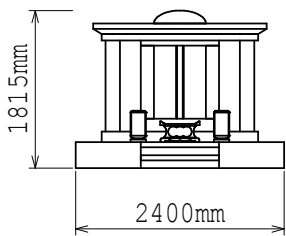

・九州地域提案不可  
・原案のまま複製不可

納骨堂  
+  
有期限墓石  
セットイメージ

外形寸法図

[正面図]

[側面図]

[背面図]

[平面図]

仕様	大きさ	[納骨堂本体] 前幅 2,400×奥行 2,500×高さ 1,815 mm
	敷地面積	6.00 m <sup>2</sup>
	総才数	[本体+前物] 約 80才/式