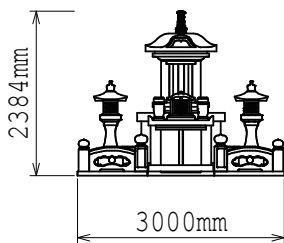

九州地域提案不可  
原案のまま複製不可

納骨堂  
+  
有期限墓石  
セットイメージ

外形寸法図

[正面図]

[側面図]

[背面図]

[平面図]

仕様	大きさ	[納骨堂本体] 前幅 3,000 × 奥行 3,500 × 高さ 2,384 mm
	敷地面積	10.50 m <sup>2</sup>
	総才数	[本体+前物] 約 120才/式