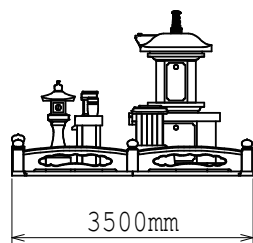

九州地域提案不可  
原案のまま複製不可

納骨堂  
+  
有期限墓石  
セットイメージ

外形寸法図

[正面図]

[側面図]

[背面図]

[平面図]

仕様	大きさ	[納骨堂本体] 前幅 3,000 × 奥行 3,500 × 高さ 2,384 mm
	敷地面積	10.50 m <sup>2</sup>
	総才数	[本体+前物] 約 120才/式