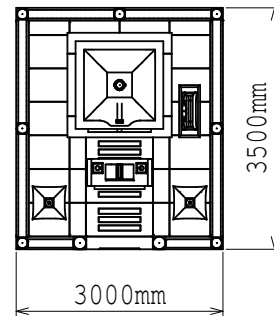

九州地域提案不可  
原案のまま複製不可

納骨堂  
+  
有期限墓石  
セットイメージ

外形寸法図

[正面図]

[側面図]

[背面図]

[平面図]

仕様	大きさ	[納骨堂本体] 前幅 3,000 × 奥行 3,500 × 高さ 2,384 mm
	敷地面積	10.50 m <sup>2</sup>
	総才数	[本体+前物] 約 120才/式