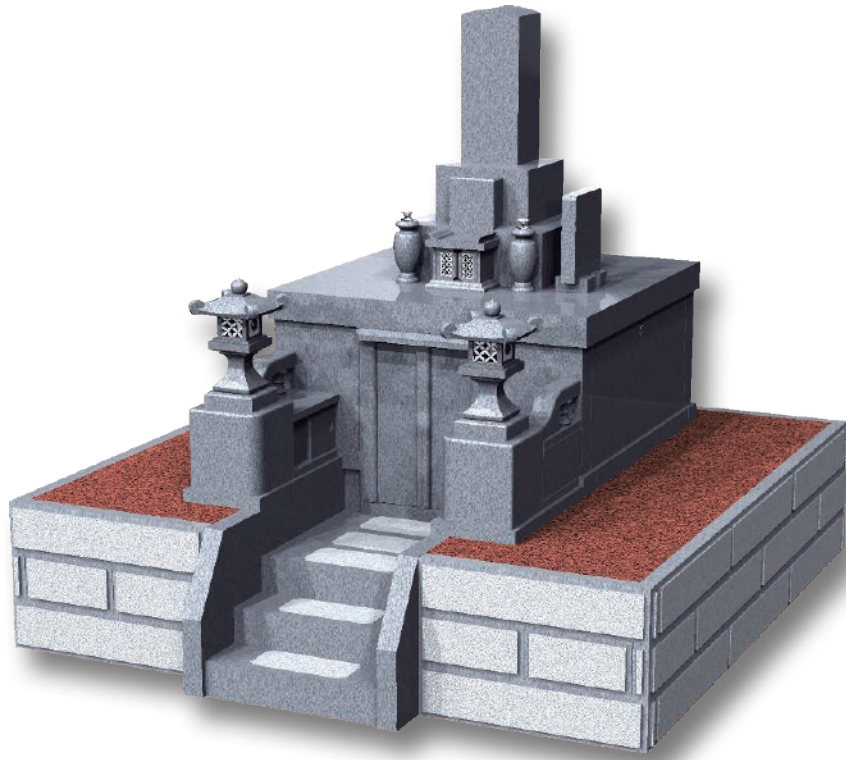

・大分県地域提案不可
・原案のまま複製不可

納骨堂
+
有期限墓石
セットイメージ

外形寸法図

[正面図]

[側面図]

[背面図]

[平面図]

仕様

大きさ [納骨堂本体] 前幅 4,030 × 奥行 4,287 × 高さ 3,697 mm

敷地面積 17.28 m²

総才数 [本体+前物] 約 250才/式