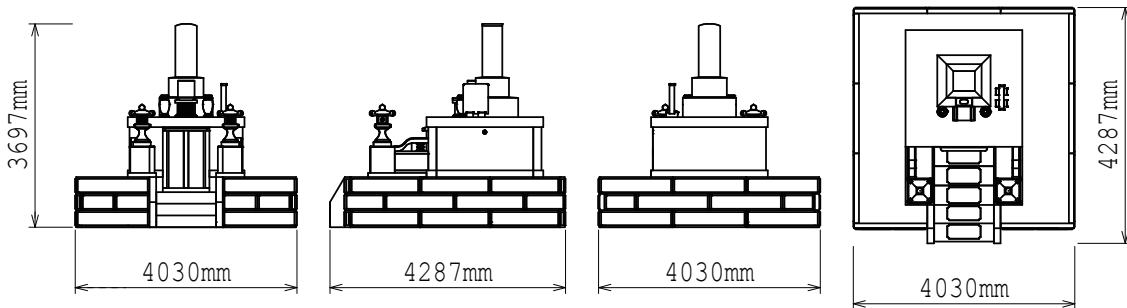

外形寸法図

[正面図]

[側面図]

[背面図]

[平面図]

仕様

大きさ [納骨堂本体] 前幅 4,030 × 奥行 4,287 × 高さ 3,697 mm

敷地面積 17.28 m²

総才数 [本体+前物] 約 250才/式