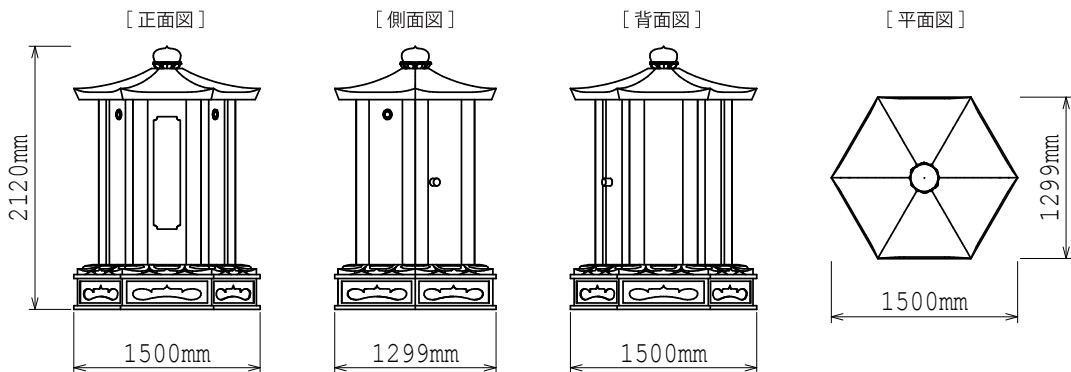

・大阪府地域提案不可  
・原案のまま複製不可

納骨堂  
+  
有期限墓石  
セットイメージ

外形寸法図

仕様	大きさ	[納骨堂本体] 前幅 1,500 × 奥行 1,299 × 高さ 2,120 mm
	敷地面積	1.95 m <sup>2</sup>
	総才数	[本体+前物] 約 60才/式