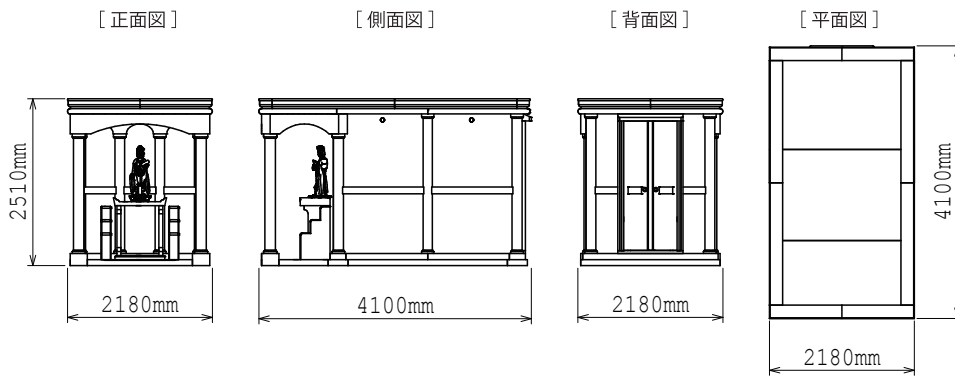

・大分県地域提案不可  
・原案のまま複製不可

納骨堂  
+  
有期限墓石  
セットイメージ

外形寸法図

仕様	大きさ	[納骨堂本体] 前幅 2,180 × 奥行 4,100 × 高さ 2,510 mm
	敷地面積	8.94 m <sup>2</sup>
	総才数	[本体+前物] 約 210才/式