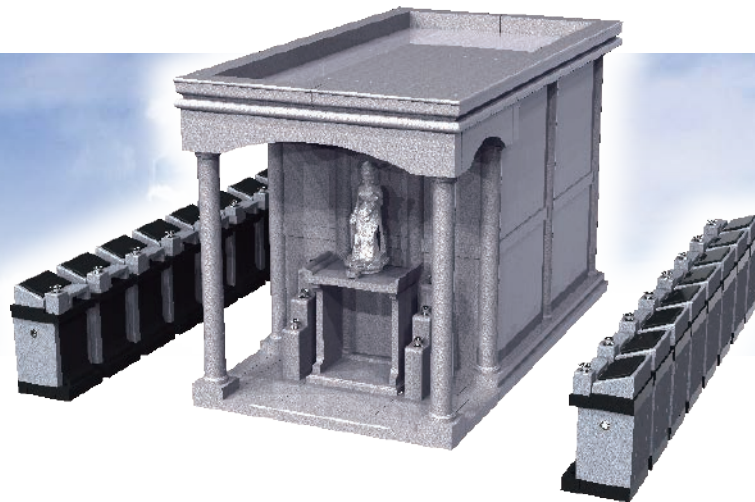

・大分県地域提案不可  
・原案のまま複製不可

納骨堂  
+  
有期限墓石  
セットイメージ

外形寸法図

仕様	大きさ	[納骨堂本体] 前幅 2,180 × 奥行 4,100 × 高さ 2,510 mm
	敷地面積	8.94 m <sup>2</sup>
	総才数	[本体+前物] 約 210才/式