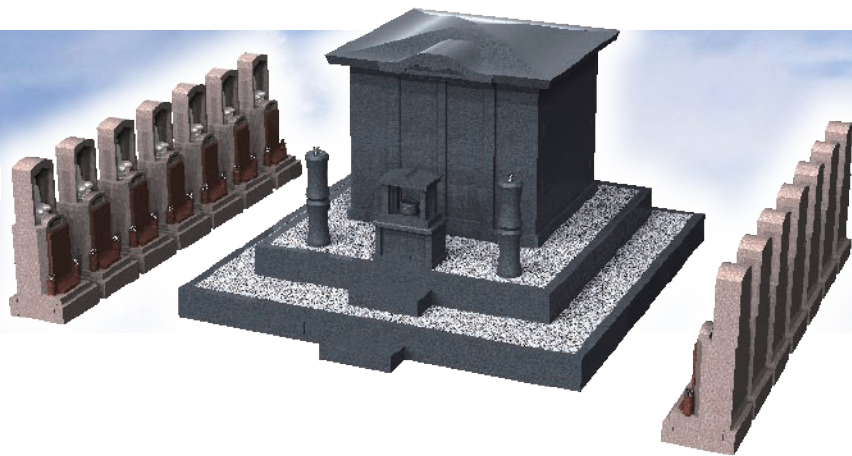

・大分県地域提案不可
・原案のまま複製不可

納骨堂
+
有期限墓石
セットイメージ

外形寸法図

〔正面図〕

〔側面図〕

〔背面図〕

〔平面図〕

仕様

大きさ [納骨堂本体] 前幅 4,000 × 奥行 4,300 × 高さ 2,490 mm

敷地面積 17.20 m²

総才数 [本体+前物] 約 195才/式