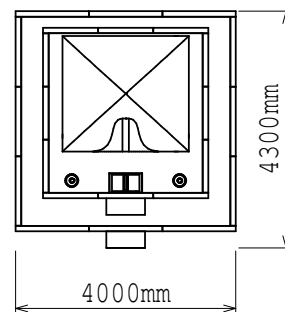

・大分県地域提案不可
・原案のまま複製不可

納骨堂
+
有期限墓石
セットイメージ

外形寸法図

〔正面図〕

〔側面図〕

〔背面図〕

〔平面図〕

仕様

大きさ [納骨堂本体] 前幅 4,000 × 奥行 4,300 × 高さ 2,490 mm

敷地面積 17.20 m²

総才数 [本体+前物] 約 195才/式