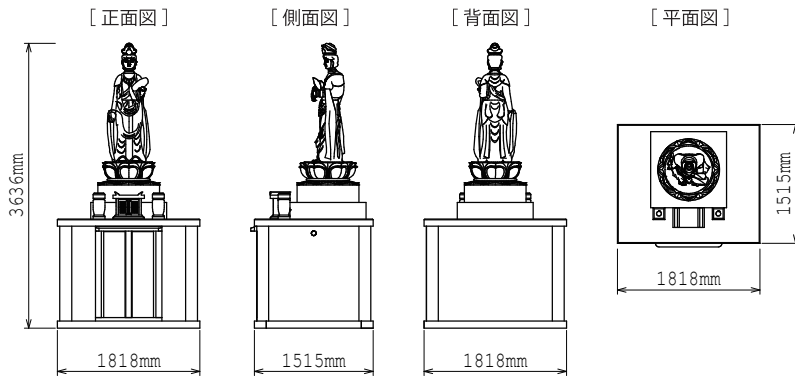

・大分県地域提案不可
・原案のまま複製不可

納骨堂
+
有期限墓石
セットイメージ

外形寸法図

仕様	大きさ	[納骨堂本体] 前幅 1,818 × 奥行 1,515 × 高さ 3,636 mm
	敷地面積	2.75 m ²
	総才数	[本体+前物] 約 80才/式