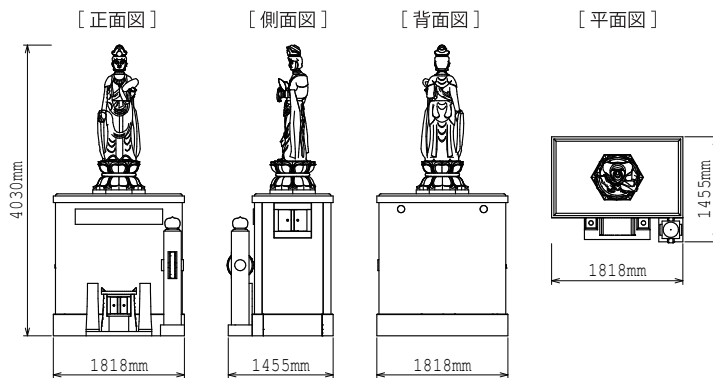

・青森県地域提案不可
・原案のまま複製不可

納骨堂
+
有期限墓石
セットイメージ

外形寸法図

仕様

大きさ [納骨堂本体] 前幅 1,818 × 奥行 1,455 × 高さ 4,030 mm

敷地面積 2.65 m²

総才数 [本体+前物] 約 100才/式