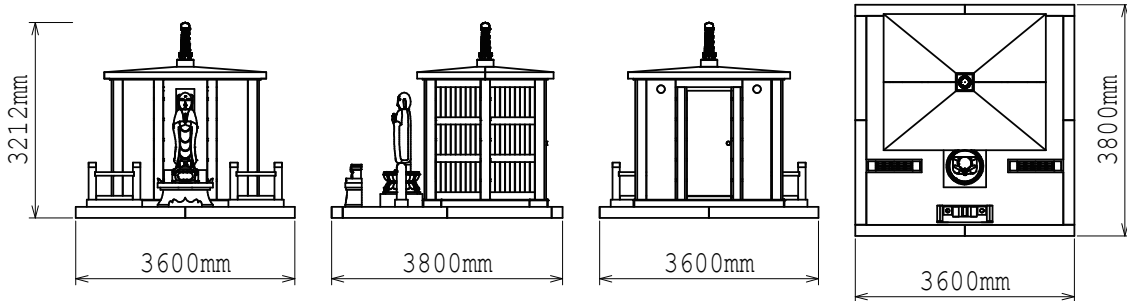

・静岡県地域提案不可  
・原案のまま複製不可

納骨堂  
+  
有期限墓石  
セットイメージ

外形寸法図

[正面図]

[側面図]

[背面図]

[平面図]

仕様	大きさ	[納骨堂本体] 前幅 3,600 × 奥行 3,800 × 高さ 3,212 mm
	敷地面積	13.68 m <sup>2</sup>
	総才数	[本体+前物] 約 230才/式