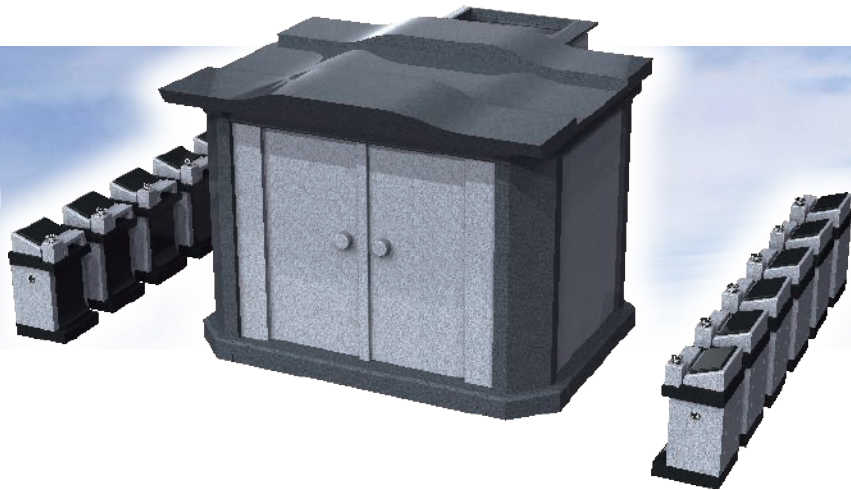

・鳥取県地域提案不可
・原案のまま複製不可

納骨堂
+
有期限墓石
セットイメージ

外形寸法図

[正面図]

[側面図]

[背面図]

[平面図]

| | | |
|----|------|---|
| 仕様 | 大きさ | [納骨堂本体] 前幅 3,060 × 奥行 3,590 × 高さ 2,321 mm |
| | 敷地面積 | 10.99 m ² |
| | 総才数 | [本体+前物] 約 235才/式 |