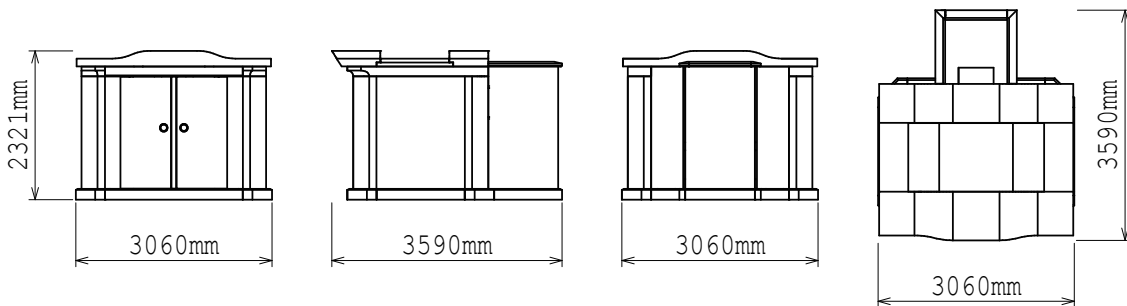

・鳥取県地域提案不可
・原案のまま複製不可

納骨堂
+
有期限墓石
セットイメージ

外形寸法図

[正面図]

[側面図]

[背面図]

[平面図]

| | | |
|----|------|---|
| 仕様 | 大きさ | [納骨堂本体] 前幅 3,060 × 奥行 3,590 × 高さ 2,321 mm |
| | 敷地面積 | 10.99 m ² |
| | 総才数 | [本体+前物] 約 235才/式 |