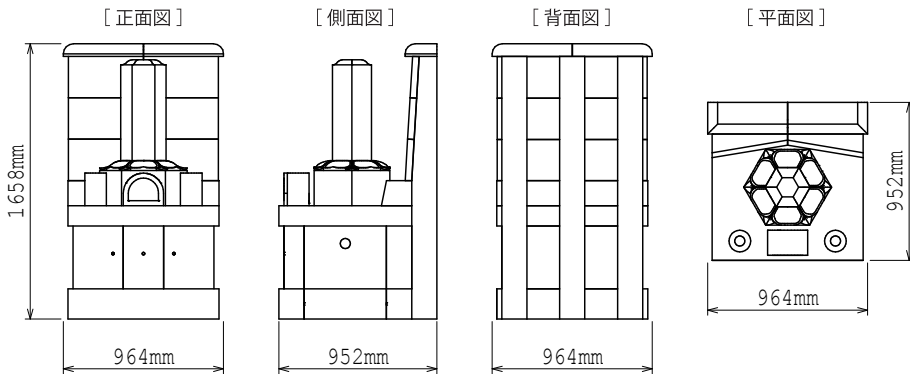

・愛知県地域提案不可  
・原案のまま複製不可

納骨堂  
+  
有期限墓石  
セットイメージ

外形寸法図

仕様	大きさ	[納骨堂本体]	前幅 964 × 奥行 952 × 高さ 1,658 mm
	敷地面積		0.92 m <sup>2</sup>
	総才数	[本体+前物]	約 25才/式