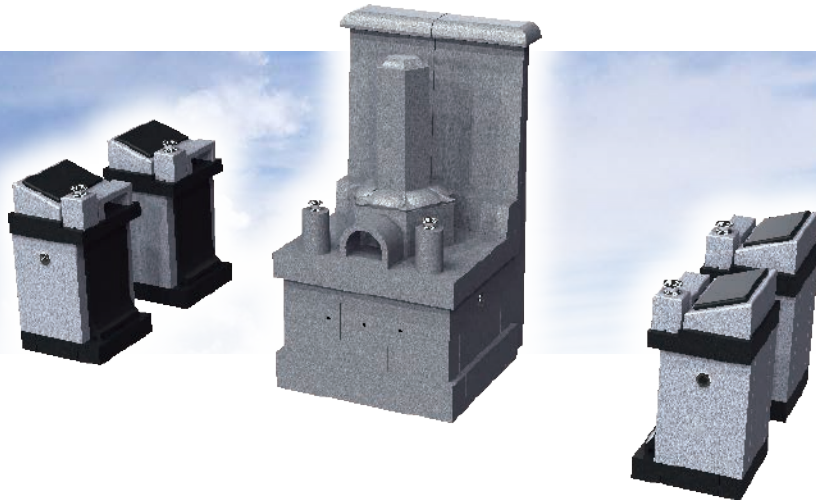

・愛知県地域提案不可  
・原案のまま複製不可

納骨堂  
+  
有期限墓石  
セットイメージ

外形寸法図

仕様	大きさ	[納骨堂本体]	前幅 964 × 奥行 952 × 高さ 1,658 mm
	敷地面積		0.92 m <sup>2</sup>
	総才数	[本体+前物]	約 25才/式