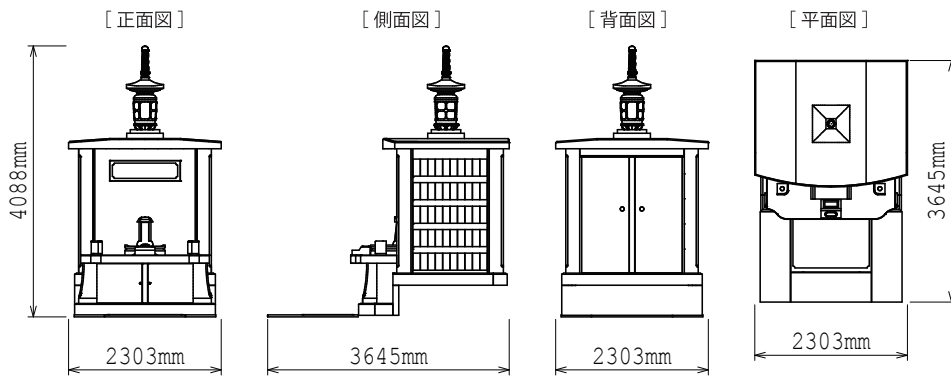

・鳥取県地域提案不可
・原案のまま複製不可

納骨堂
+
有期限墓石
セットイメージ

外形寸法図

仕様	大きさ	[納骨堂本体] 前幅 2,303 × 奥行 3,645 × 高さ 4,088 mm
	敷地面積	8.39 m ²
	総才数	[本体+前物] 約 160才/式