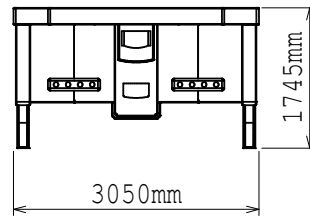

・愛知県地域提案不可  
・原案のまま複製不可

納骨堂  
+  
有期限墓石  
セットイメージ

外形寸法図

[正面図]

[側面図]

[背面図]

[平面図]

仕様

大きさ [納骨堂本体] 前幅 3.050 × 奥行 1.745 × 高さ 1.730 mm

敷地面積 5.32 m<sup>2</sup>

総才数 [本体+前物] 約 85才/式