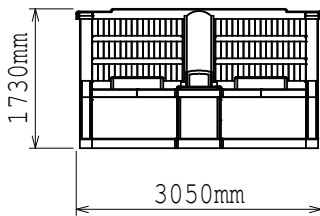

・愛知県地域提案不可  
・原案のまま複製不可

納骨堂  
+  
有期限墓石  
セットイメージ

外形寸法図

[正面図]

[側面図]

[背面図]

[平面図]

仕様

大きさ [納骨堂本体] 前幅 3.050 × 奥行 1.745 × 高さ 1.730 mm

敷地面積 5.32 m<sup>2</sup>

総才数 [本体+前物] 約 85才/式