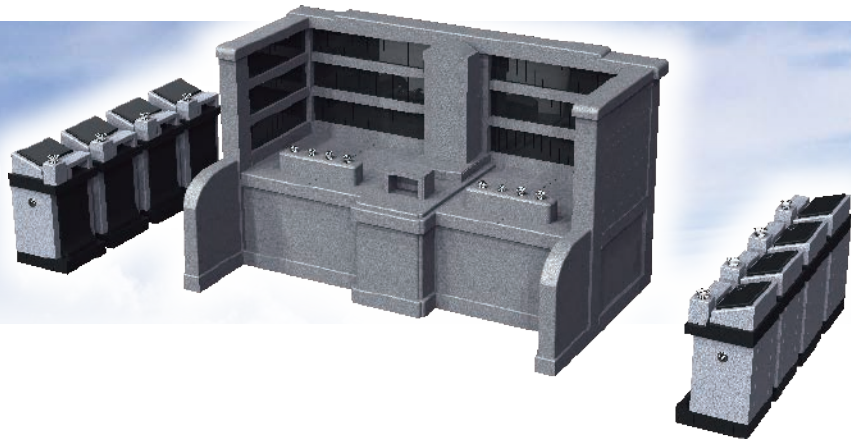

・愛知県地域提案不可  
・原案のまま複製不可

納骨堂  
+  
有期限墓石  
セットイメージ

外形寸法図

[正面図]

[側面図]

[背面図]

[平面図]

仕様

大きさ [納骨堂本体] 前幅 3.050 × 奥行 1.745 × 高さ 1.730 mm

敷地面積 5.32 m<sup>2</sup>

総才数 [本体+前物] 約 85才/式