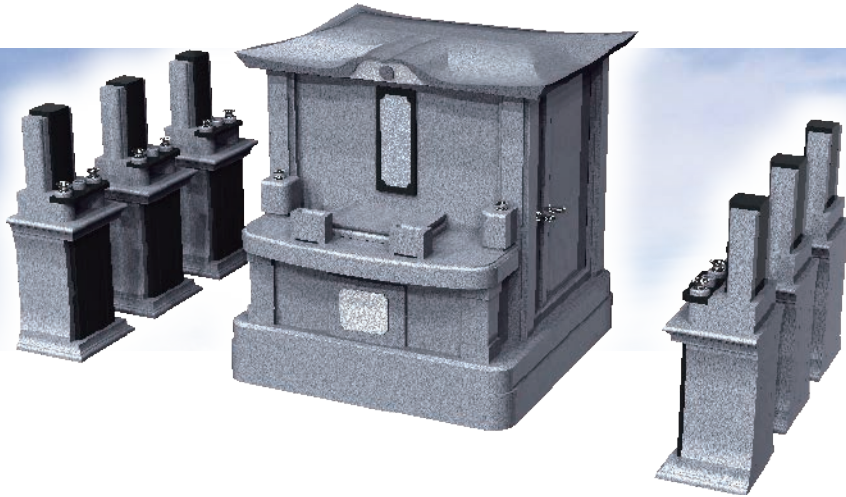

・鳥取県地域提案不可
・原案のまま複製不可

納骨堂
+
有期限墓石
セットイメージ

外形寸法図

[正面図]

[側面図]

[背面図]

[平面図]

仕様	大きさ	[納骨堂本体] 前幅 1,909 × 奥行 1,985 × 高さ 1,939 mm
	敷地面積	3.79 m ²
	総才数	[本体+前物] 約 75才/式