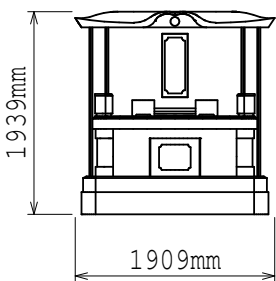

・鳥取県地域提案不可
・原案のまま複製不可

納骨堂
+
有期限墓石
セットイメージ

外形寸法図

[正面図]

[側面図]

[背面図]

[平面図]

仕様	大きさ	[納骨堂本体] 前幅 1,909 × 奥行 1,985 × 高さ 1,939 mm
	敷地面積	3.79 m ²
	総才数	[本体+前物] 約 75才/式